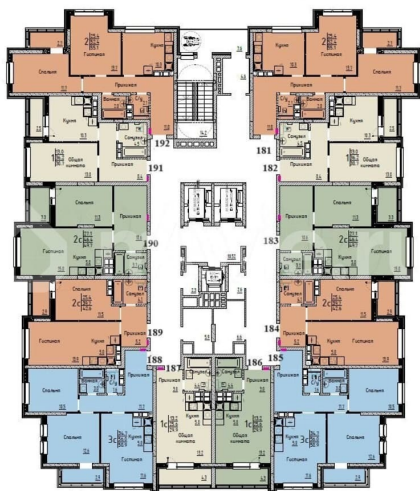

застройку: современные дизайны фасадов, функциональные планировки, лаконичные формы, яркие акценты, продуманное благоустройство и – особенность квартала – единое пространство, где есть всё для счастливой жизни. Концепция застройки «город в городе» – здесь есть всё для полноценной жизни: современные и надежные дома, детские сады, школа, взрослая и детская поликлиники, зеленые дворы-парки, удобные многоуровневые и наземные парковки, спортивные и детские площадки. Житель квартала может почувствовать себя жителем небольшого яркого, современного городка, где высоко ценятся безопасность, уют и комфорт — это всё возможно в Новом городе! Новый город там, где: — Самый масштабный строящийся жилой квартал в регионе — Современный дизайн фасадов с панорамным остеклением — Площадь застройки более 18 Га — Двор без машин — Безбарьерный вход и территория — Двор-парк с площадками для детей любого возраста — Площадь озеленения во всем квартале более 4 Га — Ландшафтный дизайн — Видеонаблюдение и огражденная территория — Помещение для колясок и спортивного инвентаря — Санузел и Душевой уголок для собаки