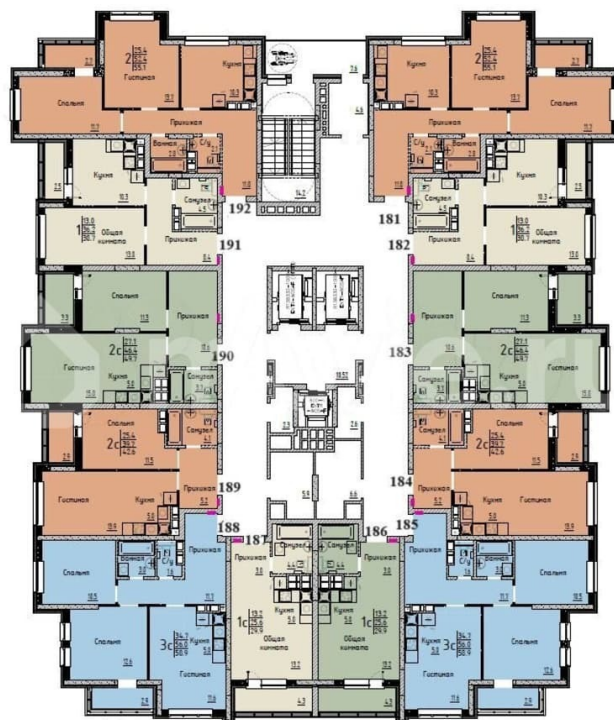

ООО «СК «Новый век», СК Новый Век
89251234567

Создано: 21.03.2026 в 03:40

Обновлено: 11.04.2026 в 03:40

Саратовская область, Энгельс, ул.

Марины Расковой, стр. 1

5 074 000 ₺

Саратовская область, Энгельс, ул. Марины Расковой, стр. 1

Улица

[улица Марины Расковой](#)

Квартира

Общая площадь

49.7 м²

Этаж

17/25

Детали объекта

Тип сделки

Продам

Раздел

[Квартиры](#)

Ремонт

без отделки

Квартира в новостройке

да

Описание

Звоните в наш отдел продаж в рабочее время ПН-ПТ: с 8:00 до 17:00; СБ: с 10:00 до 14:00
ВС: Выходной** Квартал «Новый город»** — это уникальный проект для нашего региона, который станет новым украшением Энгельса. Квартал представляет собой разноуровневую

для заметок