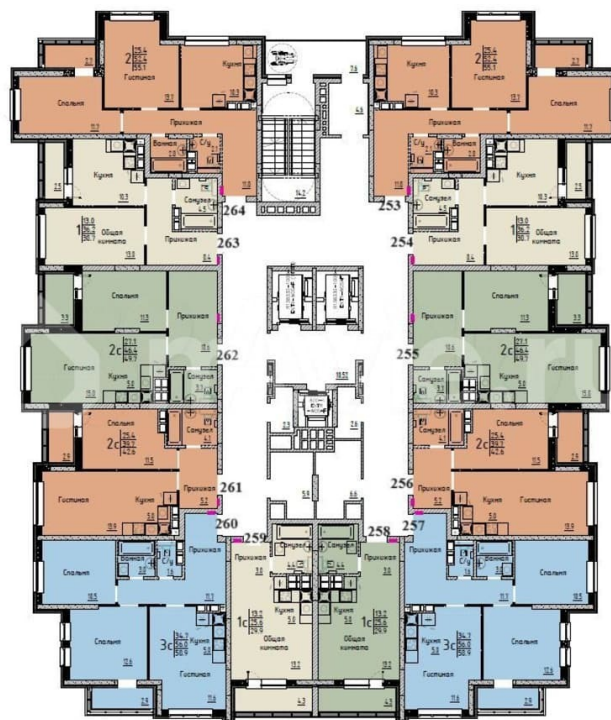

ООО «СК «Новый век», СК Новый Век
89251234567

Создано: 21.03.2026 в 03:40

Обновлено: 11.04.2026 в 03:40

Саратовская область, Энгельс, ул.

Марины Расковой, стр. 1

5 394 000 ₺

Саратовская область, Энгельс, ул. Марины Расковой, стр. 1

Улица

[улица Марины Расковой](#)

Квартира

Общая площадь

49.7 м²

Этаж

23/25

Детали объекта

Тип сделки

Продам

Раздел

[Квартиры](#)

Ремонт

без отделки

Квартира в новостройке

да

Описание

Звоните в наш отдел продаж в рабочее время ПН-ПТ: с 8:00 до 17:00; СБ: с 10:00 до 14:00
ВС: Выходной** Квартал «Новый город»** — это уникальный проект для нашего региона, который станет новым украшением Энгельса. Квартал представляет собой разноуровневую

для заметок