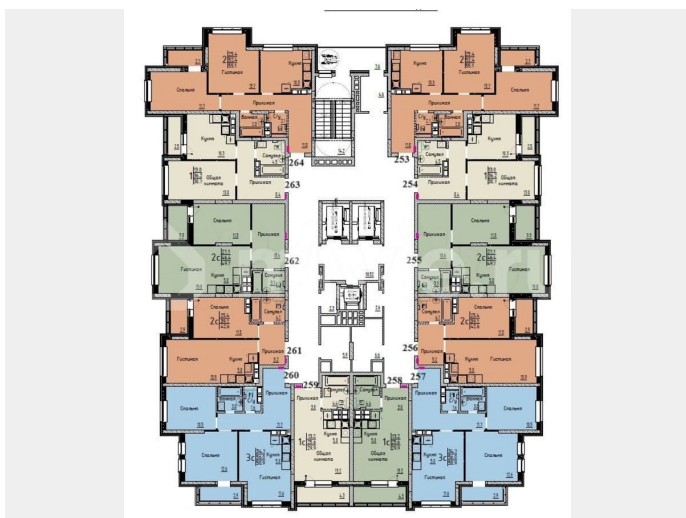

застройку: современные дизайны фасадов, функциональные планировки, лаконичные формы, яркие акценты, продуманное благоустройство и – особенность квартала – единое пространство, где есть всё для счастливой жизни. Концепция застройки «город в городе» – здесь есть всё для полноценной жизни: современные и надежные дома, детские сады, школа, взрослая и детская поликлиники, зеленые дворы-парки, удобные многоуровневые и наземные парковки, спортивные и детские площадки. Житель квартала может почувствовать себя жителем небольшого яркого, современного городка, где высоко ценятся безопасность, уют и комфорт — это всё возможно в Новом городе! Новый город там, где: — Самый масштабный строящийся жилой квартал в регионе — Современный дизайн фасадов с панорамным остеклением — Площадь застройки более 18 Га — Двор без машин — Безбарьерный вход и территория — Двор-парк с площадками для детей любого возраста — Площадь озеленения во всем квартале более 4 Га — Ландшафтный дизайн — Видеонаблюдение и огражденная территория — Помещение для колясок и спортивного инвентаря — Санузел и Душевой уголок для собаки