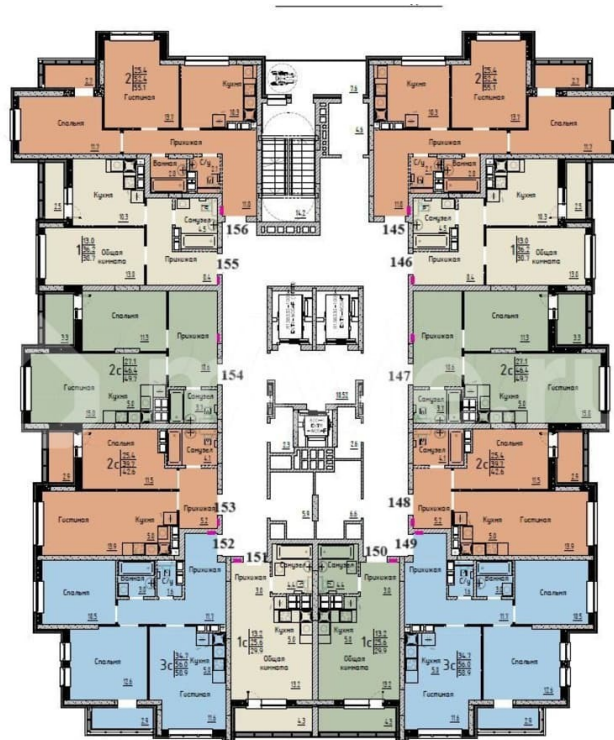

ООО «СК «Новый век», СК Новый Век
89251234567

Создано: 21.03.2026 в 03:40

Обновлено: 11.04.2026 в 03:40

Саратовская область, Энгельс, ул.

Марины Расковой, стр. 1

6 558 000 ₺

Саратовская область, Энгельс, ул. Марины Расковой, стр. 1

Улица

[улица Марины Расковой](#)

Квартира

Общая площадь

49.7 м²

Этаж

14/25

Детали объекта

Тип сделки

Продам

Раздел

[Квартиры](#)

Ремонт

без отделки

Квартира в новостройке

да

Описание

Звоните в наш отдел продаж в рабочее время ПН-ПТ: с 8:00 до 17:00; СБ: с 10:00 до 14:00
ВС: Выходной** Квартал «Новый город»** — это уникальный проект для нашего региона, который станет новым украшением Энгельса. Квартал представляет собой разноуровневую

для заметок