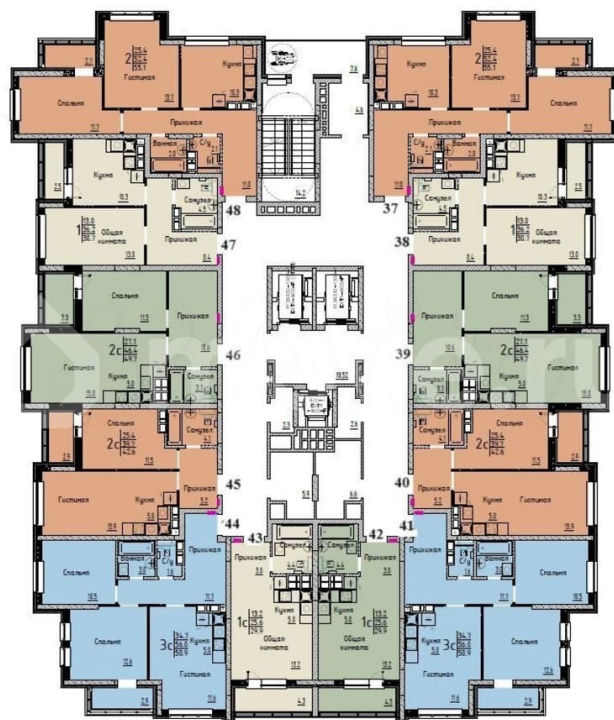

ООО «СК «Новый век», СК Новый Век
89251234567

Создано: 21.03.2026 в 03:40

Обновлено: 11.04.2026 в 03:40

Саратовская область, Энгельс, ул.

Марины Расковой, стр. 1

4 909 000 ₺

Саратовская область, Энгельс, ул. Марины Расковой, стр. 1

Улица

[улица Марины Расковой](#)

Квартира

Общая площадь

49.7 м²

Этаж

5/25

Детали объекта

Тип сделки

Продам

Раздел

[Квартиры](#)

Ремонт

без отделки

Квартира в новостройке

да

Описание

Звоните в наш отдел продаж в рабочее время ПН-ПТ: с 8:00 до 17:00; СБ: с 10:00 до 14:00
ВС: Выходной** Квартал «Новый город»** — это уникальный проект для нашего региона, который станет новым украшением Энгельса. Квартал представляет собой разноуровневую

для заметок