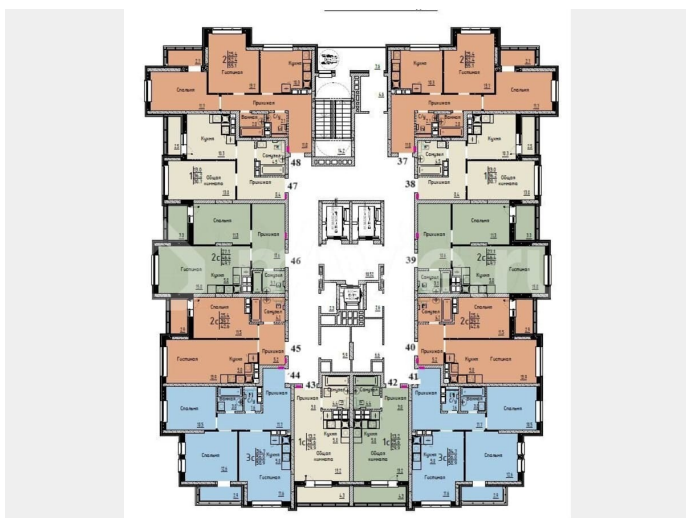

застройку: современные дизайны фасадов, функциональные планировки, лаконичные формы, яркие акценты, продуманное благоустройство и – особенность квартала – единое пространство, где есть всё для счастливой жизни. Концепция застройки «город в городе» – здесь есть всё для полноценной жизни: современные и надежные дома, детские сады, школа, взрослая и детская поликлиники, зеленые дворы-парки, удобные многоуровневые и наземные парковки, спортивные и детские площадки. Житель квартала может почувствовать себя жителем небольшого яркого, современного городка, где высоко ценятся безопасность, уют и комфорт — это всё возможно в Новом городе! Новый город там, где: — Самый масштабный строящийся жилой квартал в регионе — Современный дизайн фасадов с панорамным остеклением — Площадь застройки более 18 Га — Двор без машин — Безбарьерный вход и территория — Двор-парк с площадками для детей любого возраста — Площадь озеленения во всем квартале более 4 Га — Ландшафтный дизайн — Видеонаблюдение и огражденная территория — Помещение для колясок и спортивного инвентаря — Санузел и Душевой уголок для собаки