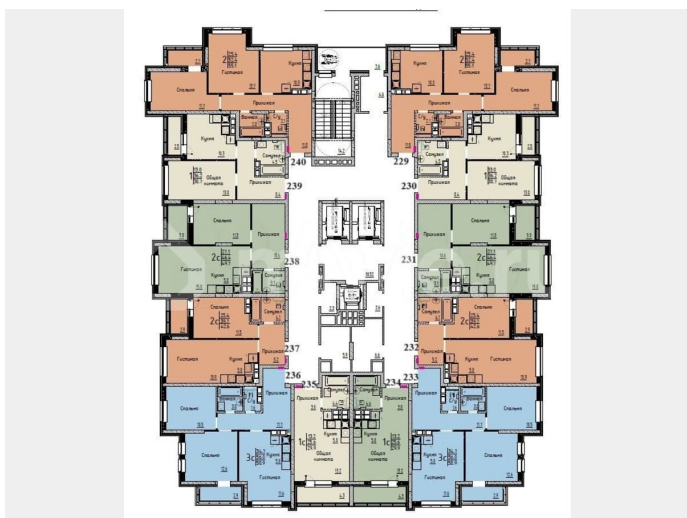

застройку: современные дизайны фасадов, функциональные планировки, лаконичные формы, яркие акценты, продуманное благоустройство и – особенность квартала – единое пространство, где есть всё для счастливой жизни. Концепция застройки «город в городе» – здесь есть всё для полноценной жизни: современные и надежные дома, детские сады, школа, взрослая и детская поликлиники, зеленые дворы-парки, удобные многоуровневые и наземные парковки, спортивные и детские площадки. Житель квартала может почувствовать себя жителем небольшого яркого, современного городка, где высоко ценятся безопасность, уют и комфорт — это всё возможно в Новом городе! Новый город там, где: — Самый масштабный строящийся жилой квартал в регионе — Современный дизайн фасадов с панорамным остеклением — Площадь застройки более 18 Га — Двор без машин — Безбарьерный вход и территория — Двор-парк с площадками для детей любого возраста — Площадь озеленения во всем квартале более 4 Га — Ландшафтный дизайн — Видеонаблюдение и огражденная территория — Помещение для колясок и спортивного инвентаря — Санузел и Душевой уголок для собаки