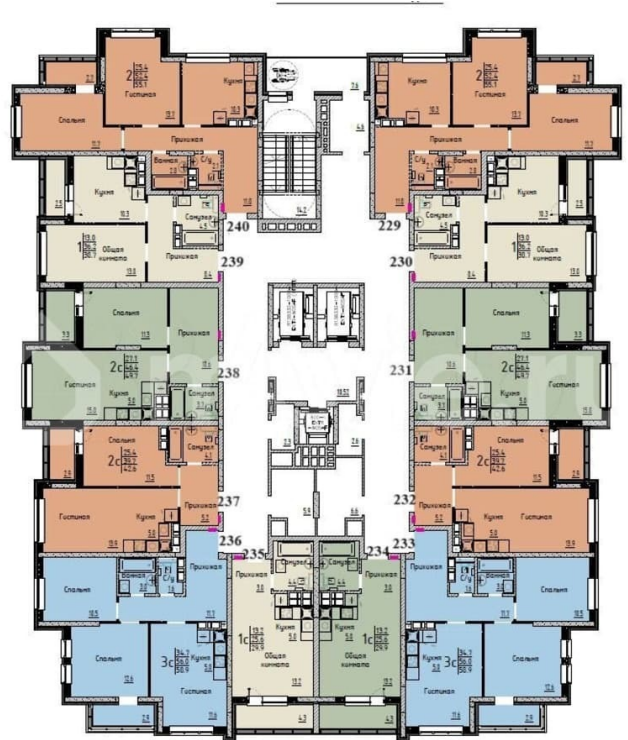

ООО «СК «Новый век», СК Новый Век
89251234567

Создано: 22.03.2026 в 03:40

Обновлено: 11.04.2026 в 03:40

Саратовская область, Энгельс, ул.

Марины Расковой, стр. 1

5 190 000 ₺

Саратовская область, Энгельс, ул. Марины Расковой, стр. 1

Улица

[улица Марины Расковой](#)

Квартира

Общая площадь

49.7 м²

Этаж

21/25

Детали объекта

Тип сделки

Продам

Раздел

[Квартиры](#)

Ремонт

без отделки

Квартира в новостройке

да

Описание

Звоните в наш отдел продаж в рабочее время ПН-ПТ: с 8:00 до 17:00; СБ: с 10:00 до 14:00
ВС: Выходной** Квартал «Новый город»** — это уникальный проект для нашего региона, который станет новым украшением Энгельса. Квартал представляет собой разноуровневую

для заметок