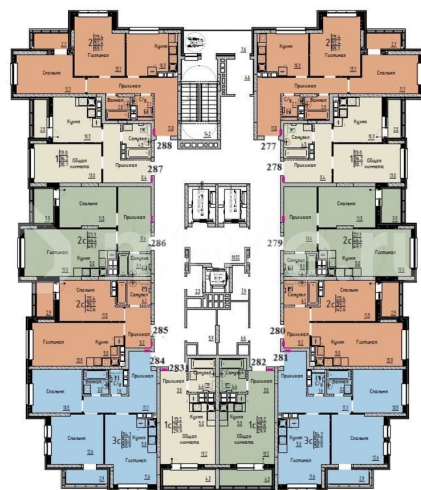

застройку: современные дизайны фасадов, функциональные планировки, лаконичные формы, яркие акценты, продуманное благоустройство и – особенность квартала – единое пространство, где есть всё для счастливой жизни. Концепция застройки «город в городе» – здесь есть всё для полноценной жизни: современные и надежные дома, детские сады, школа, взрослая и детская поликлиники, зеленые дворы-парки, удобные многоуровневые и наземные парковки, спортивные и детские площадки. Житель квартала может почувствовать себя жителем небольшого яркого, современного городка, где высоко ценятся безопасность, уют и комфорт — это всё возможно в Новом городе! Новый город там, где: — Самый масштабный строящийся жилой квартал в регионе — Современный дизайн фасадов с панорамным остеклением — Площадь застройки более 18 Га — Двор без машин — Безбарьерный вход и территория — Двор-парк с площадками для детей любого возраста — Площадь озеленения во всем квартале более 4 Га — Ландшафтный дизайн — Видеонаблюдение и огражденная территория — Помещение для колясок и спортивного инвентаря — Санузел и Душевой уголок для собаки