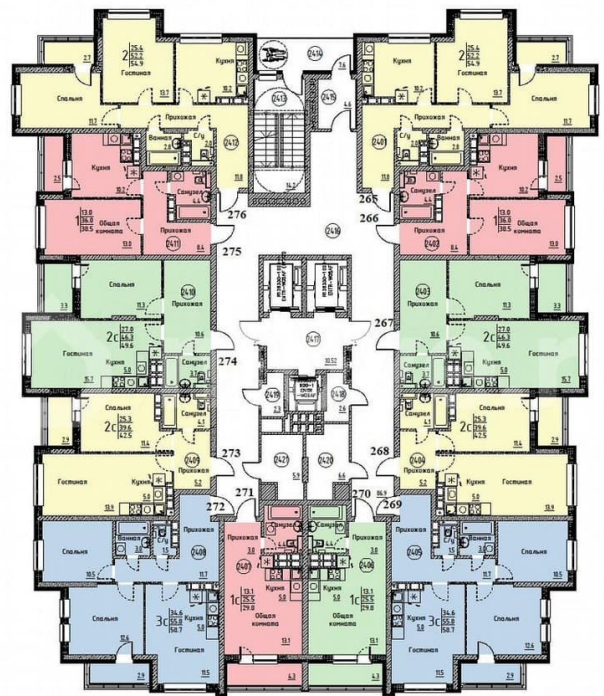

ООО «СК «Новый век», СК Новый Век
89251234567

Создано: 21.03.2026 в 03:40

Обновлено: 10.04.2026 в 03:58

Саратовская область, Энгельс, ул.

Марины Расковой, 5а

6 059 000 ₺

Саратовская область, Энгельс, ул. Марины Расковой, 5а

Улица

[улица Марины Расковой](#)

Квартира

Общая площадь

54.9 м²

Этаж

24/25

Детали объекта

Тип сделки

Продам

Раздел

[Квартиры](#)

Ремонт

без отделки

Квартира в новостройке

да

Описание

Звоните в наш отдел продаж в рабочее время ПН-ПТ: с 8:00 до 17:00; СБ, ВС: Выходной**
Квартал «Новый город»** — это уникальный проект для нашего региона, который станет новым украшением Энгельса. Квартал представляет собой разноуровневую

для заметок