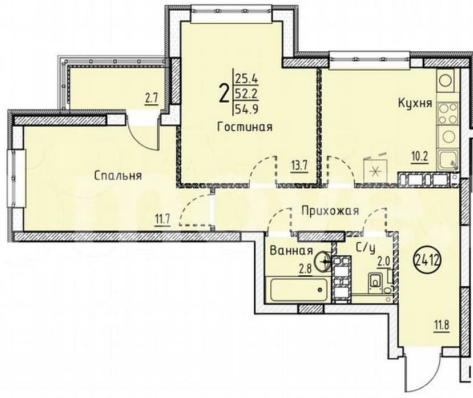

Move.ru - вся недвижимость России