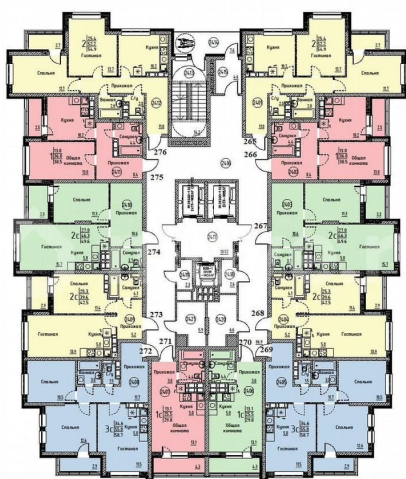

застройку: современные дизайны фасадов, функциональные планировки, лаконичные формы, яркие акценты, продуманное благоустройство и – особенность квартала – единое пространство, где есть всё для счастливой жизни. Концепция застройки «город в городе» – здесь есть всё для полноценной жизни: современные и надежные дома, детские сады, школа, взрослая и детская поликлиники, зеленые дворы-парки, удобные многоуровневые и наземные парковки, спортивные и детские площадки. Житель квартала может почувствовать себя жителем небольшого яркого, современного городка, где высоко ценятся безопасность, уют и комфорт — это всё возможно в Новом городе! Новый город там, где: — Самый масштабный строящийся жилой квартал в регионе — Современный дизайн фасадов с панорамным остеклением — Площадь застройки более 18 Га — Двор без машин — Безбарьерный вход и территория — Двор-парк с площадками для детей любого возраста — Площадь озеленения во всем квартале более 4 Га — Ландшафтный дизайн — Видеонаблюдение и огражденная территория — Помещение для колясок и спортивного инвентаря — Санузел и Душевой уголок для собаки