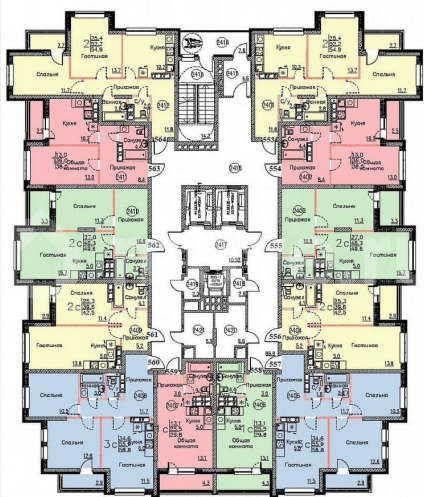

застройку: современные дизайны фасадов, функциональные планировки, лаконичные формы, яркие акценты, продуманное благоустройство и – особенность квартала – единое пространство, где есть всё для счастливой жизни. Концепция застройки «город в городе» – здесь есть всё для полноценной жизни: современные и надежные дома, детские сады, школа, взрослая и детская поликлиники, зеленые дворы-парки, удобные многоуровневые и наземные парковки, спортивные и детские площадки. Житель квартала может почувствовать себя жителем небольшого яркого, современного городка, где высоко ценятся безопасность, уют и комфорт — это всё возможно в Новом городе! Новый город там, где: — Самый масштабный строящийся жилой квартал в регионе — Современный дизайн фасадов с панорамным остеклением — Площадь застройки более 18 Га — Двор без машин — Безбарьерный вход и территория — Двор-парк с площадками для детей любого возраста — Площадь озеленения во всем квартале более 4 Га — Ландшафтный дизайн — Видеонаблюдение и огражденная территория — Помещение для колясок и спортивного инвентаря — Санузел и Душевой уголок для собаки