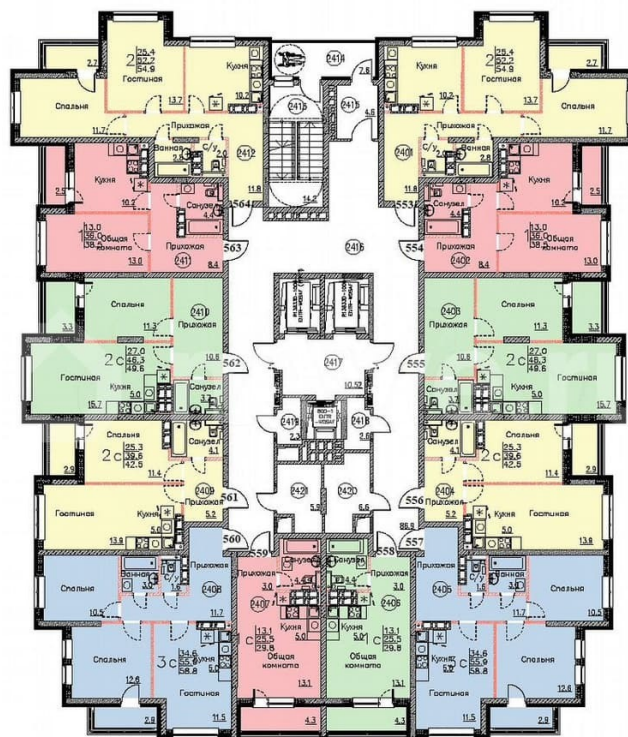

ООО «СК «Новый век», СК Новый Век
89251234567

Создано: 21.03.2026 в 03:40

Обновлено: 10.04.2026 в 03:58

Саратовская область, Энгельс, ул.

Марины Расковой, 56

5 991 000 ₺

Саратовская область, Энгельс, ул. Марины Расковой, 56

Улица

[улица Марины Расковой](#)

Квартира

Общая площадь

54.9 м²

Этаж

24/25

Детали объекта

Тип сделки

Продам

Раздел

[Квартиры](#)

Ремонт

без отделки

Квартира в новостройке

да

Описание

Звоните в наш отдел продаж в рабочее время ПН-ПТ: с 8:00 до 17:00; СБ, ВС: Выходной**
Квартал «Новый город»** — это уникальный проект для нашего региона, который станет новым украшением Энгельса. Квартал представляет собой разноуровневую

для заметок