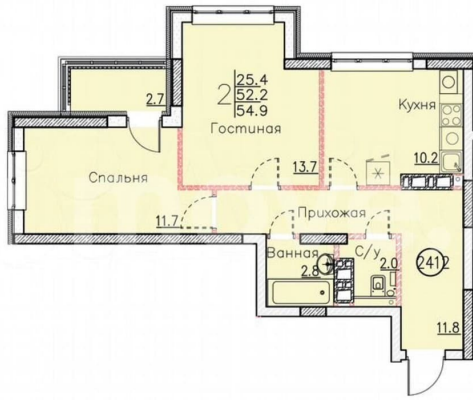

Move.ru - вся недвижимость России