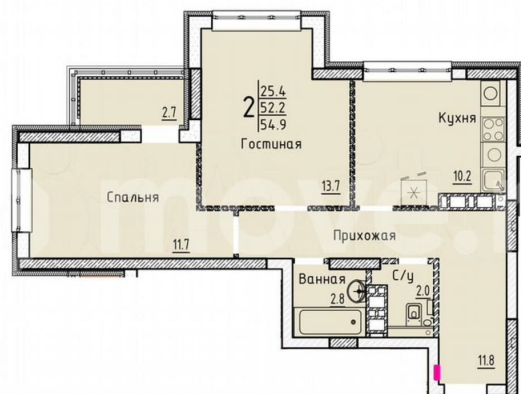

застройку: современные дизайны фасадов, функциональные планировки, лаконичные формы, яркие акценты, продуманное благоустройство и – особенность квартала – единое пространство, где есть всё для счастливой жизни. Концепция застройки «город в городе» – здесь есть всё для полноценной жизни: современные и надежные дома, детские сады, школа, взрослая и детская поликлиники, зеленые дворы-парки, удобные многоуровневые и наземные парковки, спортивные и детские площадки. Житель квартала может почувствовать себя жителем небольшого яркого, современного городка, где высоко ценятся безопасность, уют и комфорт — это всё возможно в Новом городе! Новый город там, где: — Самый масштабный строящийся жилой квартал в регионе — Современный дизайн фасадов с панорамным остеклением — Площадь застройки более 18 Га — Двор без машин — Безбарьерный вход и территория — Двор-парк с площадками для детей любого возраста — Площадь озеленения во всем квартале более 4 Га — Ландшафтный дизайн — Видеонаблюдение и огражденная территория — Помещение для колясок и спортивного инвентаря — Санузел и Душевой уголок для собаки