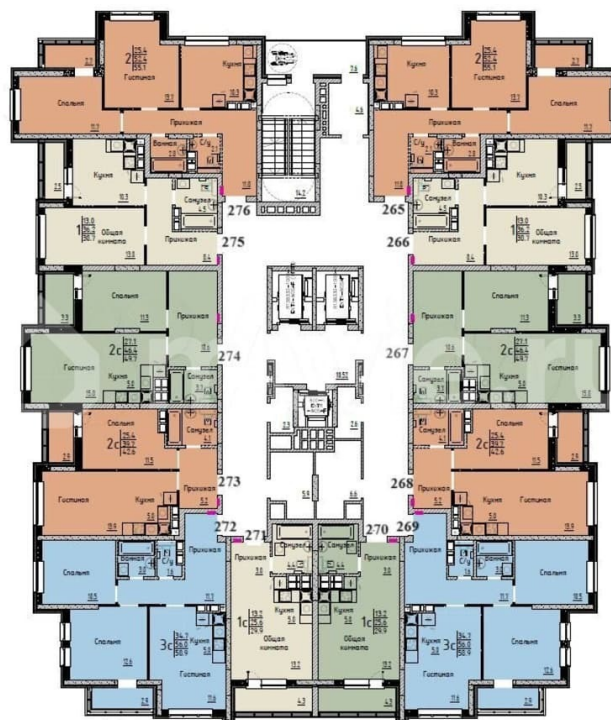

ООО «СК «Новый век», СК Новый Век
89251234567

Создано: 21.03.2026 в 03:40

Обновлено: 04.04.2026 в 04:39

Саратовская область, Энгельс, ул.

Марины Расковой, стр. 1

6 082 000 ₺

Саратовская область, Энгельс, ул. Марины Расковой, стр. 1

Улица

[улица Марины Расковой](#)

Квартира

Общая площадь

54.9 м²

Этаж

24/25

Детали объекта

Тип сделки

Продам

Раздел

[Квартиры](#)

Ремонт

без отделки

Квартира в новостройке

да

Описание

Звоните в наш отдел продаж в рабочее время ПН-ПТ: с 8:00 до 17:00; СБ: с 10:00 до 14:00
ВС: Выходной** Квартал «Новый город»** — это уникальный проект для нашего региона, который станет новым украшением Энгельса. Квартал представляет собой разноуровневую

для заметок