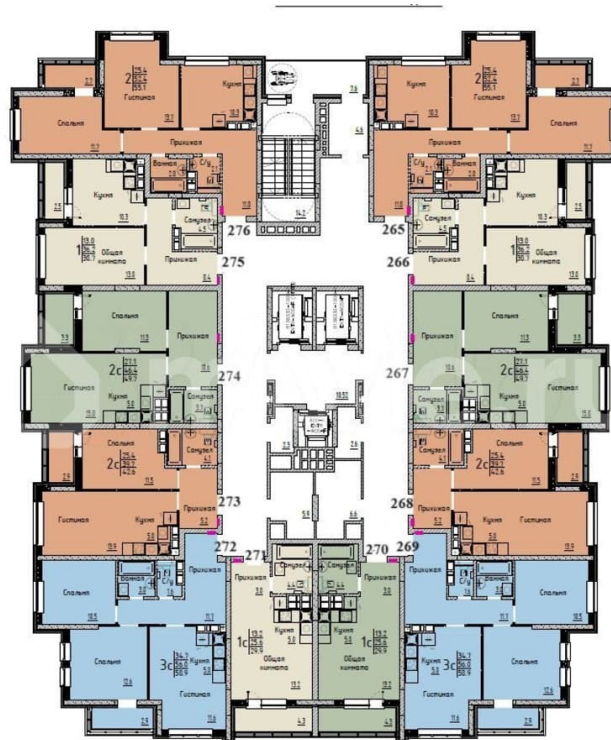

ООО «СК «Новый век», СК Новый Век
89251234567

Создано: 22.03.2026 в 03:40

Обновлено: 15.04.2026 в 04:23

Саратовская область, Энгельс, ул.

Марины Расковой, стр. 1

6 111 000 ₺

Саратовская область, Энгельс, ул. Марины Расковой, стр. 1

Улица

[улица Марины Расковой](#)

Квартира

Общая площадь

54.9 м²

Этаж

24/25

Детали объекта

Тип сделки

Продам

Раздел

[Квартиры](#)

Ремонт

без отделки

Квартира в новостройке

да

Описание

Звоните в наш отдел продаж в рабочее время ПН-ПТ: с 8:00 до 17:00; СБ: с 10:00 до 14:00
ВС: Выходной** Квартал «Новый город»** — это уникальный проект для нашего региона, который станет новым украшением Энгельса. Квартал представляет собой разноуровневую

для заметок