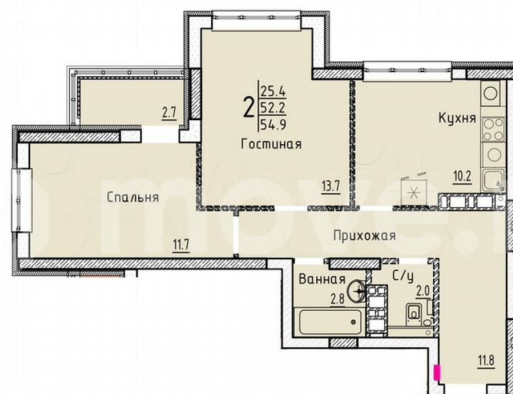

застройку: современные дизайны фасадов, функциональные планировки, лаконичные формы, яркие акценты, продуманное благоустройство и – особенность квартала – единое пространство, где есть всё для счастливой жизни. Концепция застройки «город в городе» – здесь есть всё для полноценной жизни: современные и надежные дома, детские сады, школа, взрослая и детская поликлиники, зеленые дворы-парки, удобные многоуровневые и наземные парковки, спортивные и детские площадки. Житель квартала может почувствовать себя жителем небольшого яркого, современного городка, где высоко ценятся безопасность, уют и комфорт — это всё возможно в Новом городе! Новый город там, где: — Самый масштабный строящийся жилой квартал в регионе — Современный дизайн фасадов с панорамным остеклением — Площадь застройки более 18 Га — Двор без машин — Безбарьерный вход и территория — Двор-парк с площадками для детей любого возраста — Площадь озеленения во всем квартале более 4 Га — Ландшафтный дизайн — Видеонаблюдение и огражденная территория — Помещение для колясок и спортивного инвентаря — Санузел и Душевой уголок для собаки