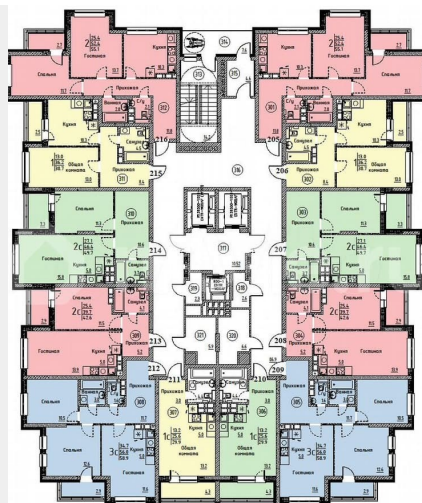

застройку: современные дизайны фасадов, функциональные планировки, лаконичные формы, яркие акценты, продуманное благоустройство и – особенность квартала – единое пространство, где есть всё для счастливой жизни. Концепция застройки «город в городе» – здесь есть всё для полноценной жизни: современные и надежные дома, детские сады, школа, взрослая и детская поликлиники, зеленые дворы-парки, удобные многоуровневые и наземные парковки, спортивные и детские площадки. Житель квартала может почувствовать себя жителем небольшого яркого, современного городка, где высоко ценятся безопасность, уют и комфорт — это всё возможно в Новом городе! Новый город там, где: — Самый масштабный строящийся жилой квартал в регионе — Современный дизайн фасадов с панорамным остеклением — Площадь застройки более 18 Га — Двор без машин — Безбарьерный вход и территория — Двор-парк с площадками для детей любого возраста — Площадь озеленения во всем квартале более 4 Га — Ландшафтный дизайн — Видеонаблюдение и огражденная территория — Помещение для колясок и спортивного инвентаря — Санузел и Душевой уголок для собаки