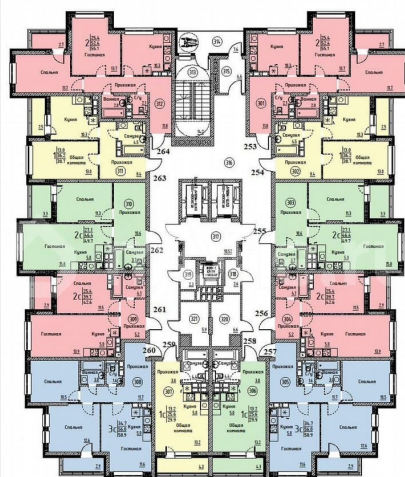

застройку: современные дизайны фасадов, функциональные планировки, лаконичные формы, яркие акценты, продуманное благоустройство и – особенность квартала – единое пространство, где есть всё для счастливой жизни. Концепция застройки «город в городе» – здесь есть всё для полноценной жизни: современные и надежные дома, детские сады, школа, взрослая и детская поликлиники, зеленые дворы-парки, удобные многоуровневые и наземные парковки, спортивные и детские площадки. Житель квартала может почувствовать себя жителем небольшого яркого, современного городка, где высоко ценятся безопасность, уют и комфорт — это всё возможно в Новом городе! Новый город там, где: — Самый масштабный строящийся жилой квартал в регионе — Современный дизайн фасадов с панорамным остеклением — Площадь застройки более 18 Га — Двор без машин — Безбарьерный вход и территория — Двор-парк с площадками для детей любого возраста — Площадь озеленения во всем квартале более 4 Га — Ландшафтный дизайн — Видеонаблюдение и огражденная территория — Помещение для колясок и спортивного инвентаря — Санузел и Душевой уголок для собаки