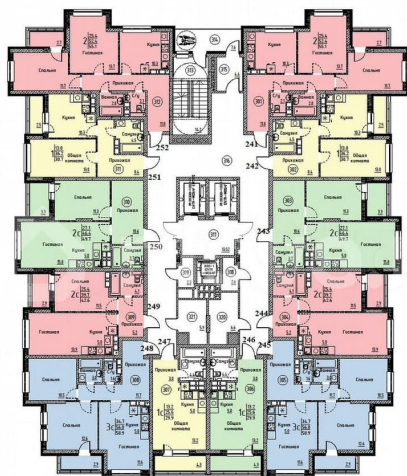

застройку: современные дизайны фасадов, функциональные планировки, лаконичные формы, яркие акценты, продуманное благоустройство и – особенность квартала – единое пространство, где есть всё для счастливой жизни. Концепция застройки «город в городе» – здесь есть всё для полноценной жизни: современные и надежные дома, детские сады, школа, взрослая и детская поликлиники, зеленые дворы-парки, удобные многоуровневые и наземные парковки, спортивные и детские площадки. Житель квартала может почувствовать себя жителем небольшого яркого, современного городка, где высоко ценятся безопасность, уют и комфорт — это всё возможно в Новом городе! Новый город там, где: — Самый масштабный строящийся жилой квартал в регионе — Современный дизайн фасадов с панорамным остеклением — Площадь застройки более 18 Га — Двор без машин — Безбарьерный вход и территория — Двор-парк с площадками для детей любого возраста — Площадь озеленения во всем квартале более 4 Га — Ландшафтный дизайн — Видеонаблюдение и огражденная территория — Помещение для колясок и спортивного инвентаря — Санузел и Душевой уголок для собаки