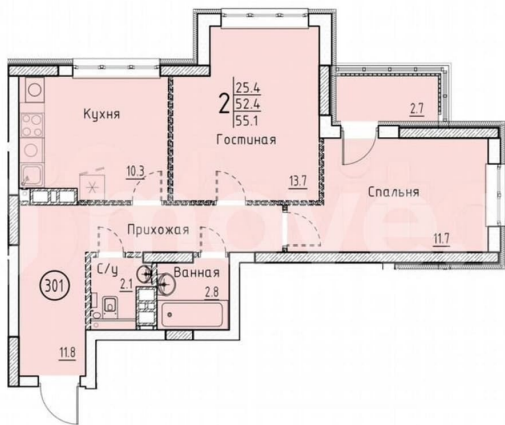

Move.ru - вся недвижимость России