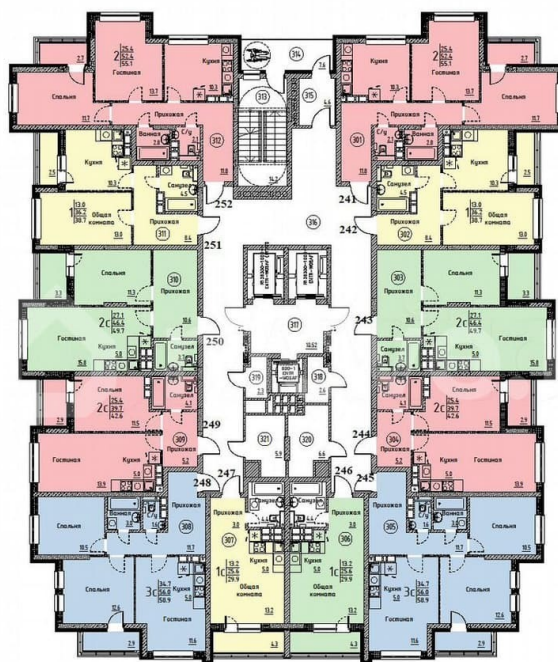

🕒 Создано: 21.03.2026 в 03:40

🔄 Обновлено: 10.04.2026 в 03:58

ООО «СК «Новый век», СК Новый Век
89251234567

Саратовская область, Энгельс, ул.

Марины Расковой, 5а

5 613 000 ₺

Саратовская область, Энгельс, ул. Марины Расковой, 5а

Улица

[улица Марины Расковой](#)

Квартира

Общая площадь

55.1 м²

Этаж

22/25

Детали объекта

Тип сделки

Продам

Раздел

[Квартиры](#)

Ремонт

без отделки

Квартира в новостройке

да

Описание

Звоните в наш отдел продаж в рабочее время ПН-ПТ: с 8:00 до 17:00; СБ, ВС: Выходной**
Квартал «Новый город»** — это уникальный проект для нашего региона, который станет новым украшением Энгельса. Квартал представляет собой разноуровневую

для заметок