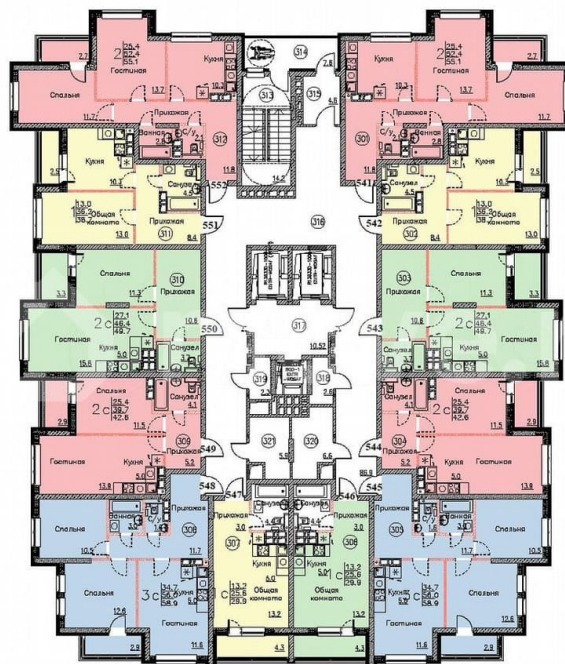

ООО «СК «Новый век», СК Новый Век
89251234567

🕒 Создано: 21.03.2026 в 03:40

🔄 Обновлено: 10.04.2026 в 03:58

Саратовская область, Энгельс, ул.

Марины Расковой, 56

6 001 000 ₺

Саратовская область, Энгельс, ул. Марины Расковой, 56

Улица

[улица Марины Расковой](#)

Квартира

Общая площадь

55.1 м²

Этаж

23/25

Детали объекта

Тип сделки

Продам

Раздел

[Квартиры](#)

Ремонт

без отделки

Квартира в новостройке

да

Описание

Звоните в наш отдел продаж в рабочее время ПН-ПТ: с 8:00 до 17:00; СБ, ВС: Выходной**
Квартал «Новый город»** — это уникальный проект для нашего региона, который станет новым украшением Энгельса. Квартал представляет собой разноуровневую

для заметок