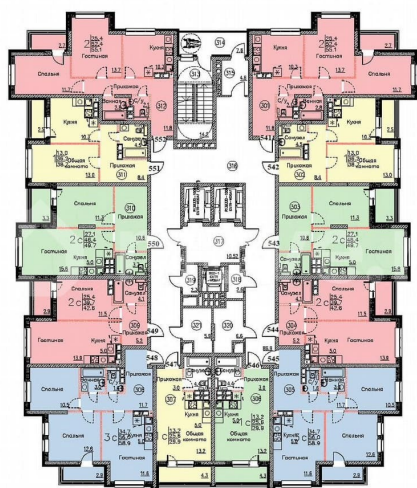

застройку: современные дизайны фасадов, функциональные планировки, лаконичные формы, яркие акценты, продуманное благоустройство и – особенность квартала – единое пространство, где есть всё для счастливой жизни. Концепция застройки «город в городе» – здесь есть всё для полноценной жизни: современные и надежные дома, детские сады, школа, взрослая и детская поликлиники, зеленые дворы-парки, удобные многоуровневые и наземные парковки, спортивные и детские площадки. Житель квартала может почувствовать себя жителем небольшого яркого, современного городка, где высоко ценятся безопасность, уют и комфорт — это всё возможно в Новом городе! Новый город там, где: — Самый масштабный строящийся жилой квартал в регионе — Современный дизайн фасадов с панорамным остеклением — Площадь застройки более 18 Га — Двор без машин — Безбарьерный вход и территория — Двор-парк с площадками для детей любого возраста — Площадь озеленения во всем квартале более 4 Га — Ландшафтный дизайн — Видеонаблюдение и огражденная территория — Помещение для колясок и спортивного инвентаря — Санузел и Душевой уголок для собаки