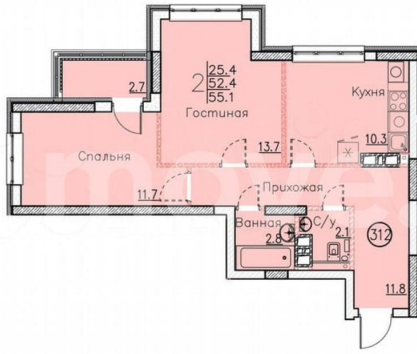

Move.ru - вся недвижимость России