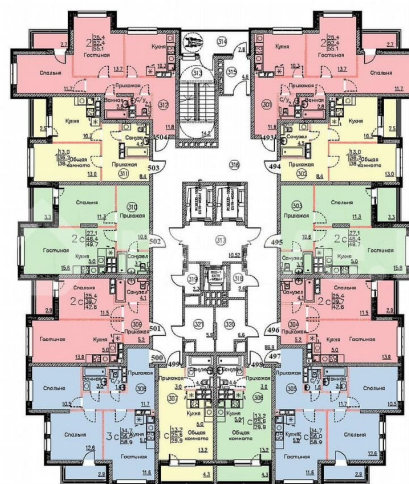

застройку: современные дизайны фасадов, функциональные планировки, лаконичные формы, яркие акценты, продуманное благоустройство и – особенность квартала – единое пространство, где есть всё для счастливой жизни. Концепция застройки «город в городе» – здесь есть всё для полноценной жизни: современные и надежные дома, детские сады, школа, взрослая и детская поликлиники, зеленые дворы-парки, удобные многоуровневые и наземные парковки, спортивные и детские площадки. Житель квартала может почувствовать себя жителем небольшого яркого, современного городка, где высоко ценятся безопасность, уют и комфорт — это всё возможно в Новом городе! Новый город там, где: — Самый масштабный строящийся жилой квартал в регионе — Современный дизайн фасадов с панорамным остеклением — Площадь застройки более 18 Га — Двор без машин — Безбарьерный вход и территория — Двор-парк с площадками для детей любого возраста — Площадь озеленения во всем квартале более 4 Га — Ландшафтный дизайн — Видеонаблюдение и огражденная территория — Помещение для колясок и спортивного инвентаря — Санузел и Душевой уголок для собаки