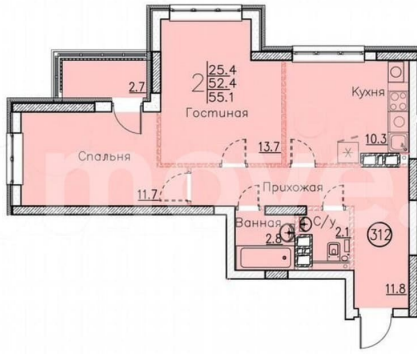

Move.ru - вся недвижимость России