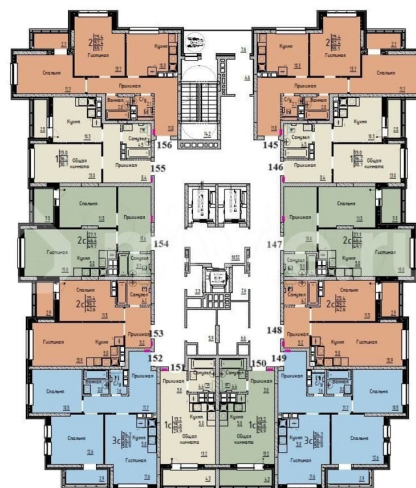

застройку: современные дизайны фасадов, функциональные планировки, лаконичные формы, яркие акценты, продуманное благоустройство и – особенность квартала – единое пространство, где есть всё для счастливой жизни. Концепция застройки «город в городе» – здесь есть всё для полноценной жизни: современные и надежные дома, детские сады, школа, взрослая и детская поликлиники, зеленые дворы-парки, удобные многоуровневые и наземные парковки, спортивные и детские площадки. Житель квартала может почувствовать себя жителем небольшого яркого, современного городка, где высоко ценятся безопасность, уют и комфорт — это всё возможно в Новом городе! Новый город там, где: — Самый масштабный строящийся жилой квартал в регионе — Современный дизайн фасадов с панорамным остеклением — Площадь застройки более 18 Га — Двор без машин — Безбарьерный вход и территория — Двор-парк с площадками для детей любого возраста — Площадь озеленения во всем квартале более 4 Га — Ландшафтный дизайн — Видеонаблюдение и огражденная территория — Помещение для колясок и спортивного инвентаря — Санузел и Душевой уголок для собаки