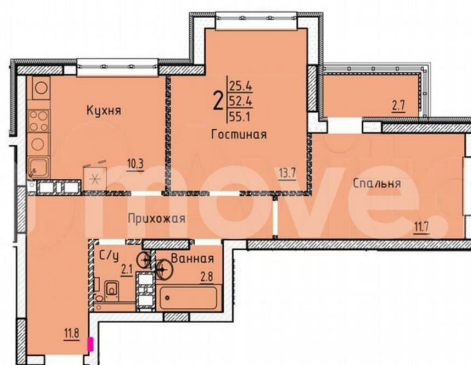

Создано: 21.03.2026 в 03:40

Обновлено: 11.04.2026 в 03:40

ООО «СК «Новый век», СК Новый Век
89251234567

Саратовская область, Энгельс, ул.

Марины Расковой, стр. 1

7 402 000 ₺

Саратовская область, Энгельс, ул. Марины Расковой, стр. 1

Улица

[улица Марины Расковой](#)

Квартира

Общая площадь

55.1 м²

Этаж

14/25

Детали объекта

Тип сделки

Продам

Раздел

[Квартиры](#)

Ремонт

без отделки

Квартира в новостройке

да

Описание

Звоните в наш отдел продаж в рабочее время
ПН-ПТ: с 8:00 до 17:00; СБ: с 10:00 до 14:00
ВС: Выходной** Квартал «Новый город»** —
это уникальный проект для нашего региона,
который станет новым украшением Энгельса.
Квартал представляет собой разноуровневую

для заметок