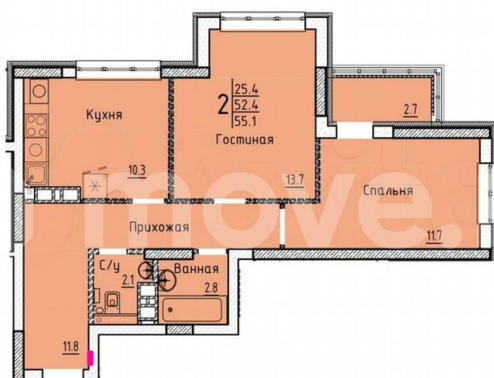

застройку: современные дизайны фасадов, функциональные планировки, лаконичные формы, яркие акценты, продуманное благоустройство и – особенность квартала – единое пространство, где есть всё для счастливой жизни. Концепция застройки «город в городе» – здесь есть всё для полноценной жизни: современные и надежные дома, детские сады, школа, взрослая и детская поликлиники, зеленые дворы-парки, удобные многоуровневые и наземные парковки, спортивные и детские площадки. Житель квартала может почувствовать себя жителем небольшого яркого, современного городка, где высоко ценятся безопасность, уют и комфорт — это всё возможно в Новом городе! Новый город там, где: — Самый масштабный строящийся жилой квартал в регионе — Современный дизайн фасадов с панорамным остеклением — Площадь застройки более 18 Га — Двор без машин — Безбарьерный вход и территория — Двор-парк с площадками для детей любого возраста — Площадь озеленения во всем квартале более 4 Га — Ландшафтный дизайн — Видеонаблюдение и огражденная территория — Помещение для колясок и спортивного инвентаря — Санузел и Душевой уголок для собаки