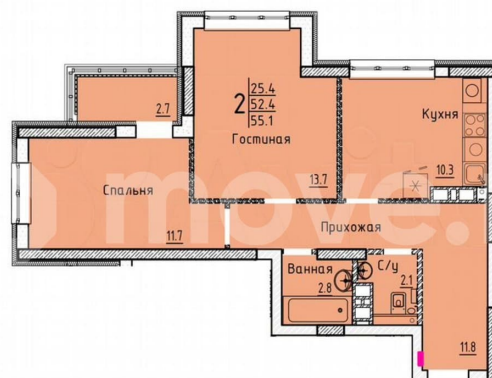

Создано: 21.03.2026 в 03:40

Обновлено: 11.04.2026 в 03:40

ООО «СК «Новый век», СК Новый Век
89251234567

Саратовская область, Энгельс, ул.

Марины Расковой, стр. 1

5 588 000 ₺

Саратовская область, Энгельс, ул. Марины Расковой, стр. 1

Улица

[улица Марины Расковой](#)

Квартира

Общая площадь

55.1 м²

Этаж

4/25

Детали объекта

Тип сделки

Продам

Раздел

[Квартиры](#)

Ремонт

без отделки

Квартира в новостройке

да

Описание

Звоните в наш отдел продаж в рабочее время
ПН-ПТ: с 8:00 до 17:00; СБ: с 10:00 до 14:00
ВС: Выходной** Квартал «Новый город»** —
это уникальный проект для нашего региона,
который станет новым украшением Энгельса.
Квартал представляет собой разноуровневую

для заметок