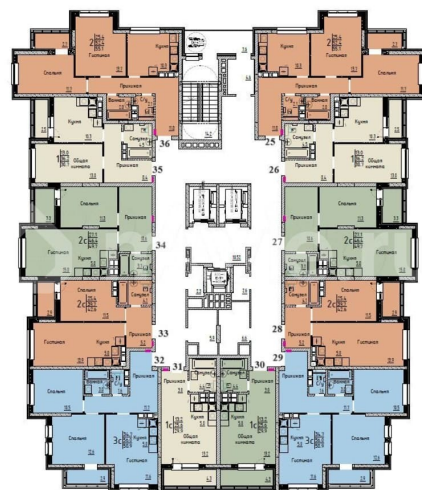

застройку: современные дизайны фасадов, функциональные планировки, лаконичные формы, яркие акценты, продуманное благоустройство и – особенность квартала – единое пространство, где есть всё для счастливой жизни. Концепция застройки «город в городе» – здесь есть всё для полноценной жизни: современные и надежные дома, детские сады, школа, взрослая и детская поликлиники, зеленые дворы-парки, удобные многоуровневые и наземные парковки, спортивные и детские площадки. Житель квартала может почувствовать себя жителем небольшого яркого, современного городка, где высоко ценятся безопасность, уют и комфорт — это всё возможно в Новом городе! Новый город там, где: — Самый масштабный строящийся жилой квартал в регионе — Современный дизайн фасадов с панорамным остеклением — Площадь застройки более 18 Га — Двор без машин — Безбарьерный вход и территория — Двор-парк с площадками для детей любого возраста — Площадь озеленения во всем квартале более 4 Га — Ландшафтный дизайн — Видеонаблюдение и огражденная территория — Помещение для колясок и спортивного инвентаря — Санузел и Душевой уголок для собаки