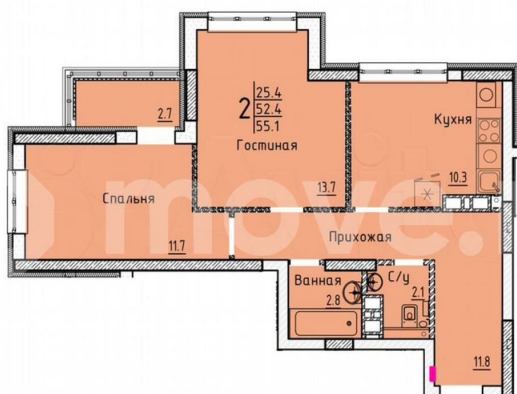

застройку: современные дизайны фасадов, функциональные планировки, лаконичные формы, яркие акценты, продуманное благоустройство и – особенность квартала – единое пространство, где есть всё для счастливой жизни. Концепция застройки «город в городе» – здесь есть всё для полноценной жизни: современные и надежные дома, детские сады, школа, взрослая и детская поликлиники, зеленые дворы-парки, удобные многоуровневые и наземные парковки, спортивные и детские площадки. Житель квартала может почувствовать себя жителем небольшого яркого, современного городка, где высоко ценятся безопасность, уют и комфорт — это всё возможно в Новом городе! Новый город там, где: — Самый масштабный строящийся жилой квартал в регионе — Современный дизайн фасадов с панорамным остеклением — Площадь застройки более 18 Га — Двор без машин — Безбарьерный вход и территория — Двор-парк с площадками для детей любого возраста — Площадь озеленения во всем квартале более 4 Га — Ландшафтный дизайн — Видеонаблюдение и огражденная территория — Помещение для колясок и спортивного инвентаря — Санузел и Душевой уголок для собаки