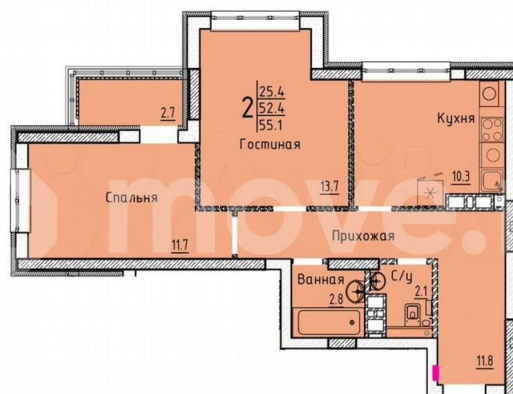

застройку: современные дизайны фасадов, функциональные планировки, лаконичные формы, яркие акценты, продуманное благоустройство и – особенность квартала – единое пространство, где есть всё для счастливой жизни. Концепция застройки «город в городе» – здесь есть всё для полноценной жизни: современные и надежные дома, детские сады, школа, взрослая и детская поликлиники, зеленые дворы-парки, удобные многоуровневые и наземные парковки, спортивные и детские площадки. Житель квартала может почувствовать себя жителем небольшого яркого, современного городка, где высоко ценятся безопасность, уют и комфорт — это всё возможно в Новом городе! Новый город там, где: — Самый масштабный строящийся жилой квартал в регионе — Современный дизайн фасадов с панорамным остеклением — Площадь застройки более 18 Га — Двор без машин — Безбарьерный вход и территория — Двор-парк с площадками для детей любого возраста — Площадь озеленения во всем квартале более 4 Га — Ландшафтный дизайн — Видеонаблюдение и огражденная территория — Помещение для колясок и спортивного инвентаря — Санузел и Душевой уголок для собаки