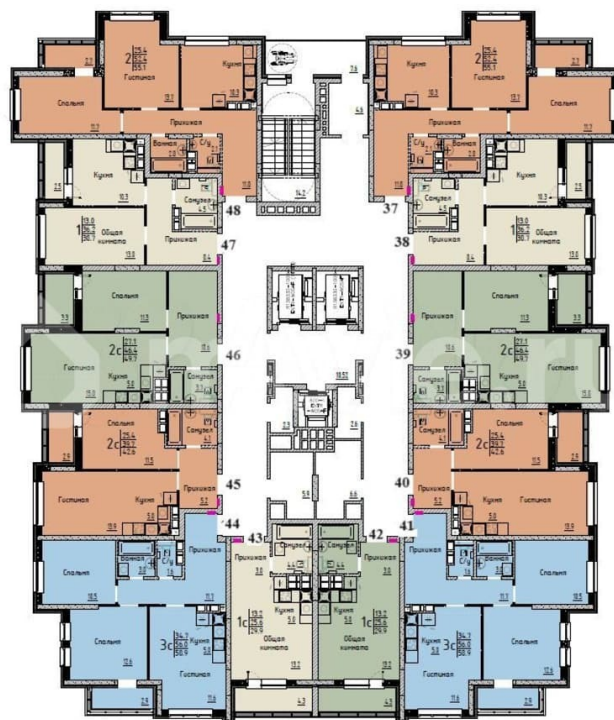

ООО «СК «Новый век», СК Новый Век
89251234567

Создано: 21.03.2026 в 03:40

Обновлено: 11.04.2026 в 03:40

Саратовская область, Энгельс, ул.

Марины Расковой, стр. 1

5 588 000 ₺

Саратовская область, Энгельс, ул. Марины Расковой, стр. 1

Улица

[улица Марины Расковой](#)

Квартира

Общая площадь

55.1 м²

Этаж

5/25

Детали объекта

Тип сделки

Продам

Раздел

[Квартиры](#)

Ремонт

без отделки

Квартира в новостройке

да

Описание

Звоните в наш отдел продаж в рабочее время ПН-ПТ: с 8:00 до 17:00; СБ: с 10:00 до 14:00
ВС: Выходной** Квартал «Новый город»** — это уникальный проект для нашего региона, который станет новым украшением Энгельса. Квартал представляет собой разноуровневую

для заметок