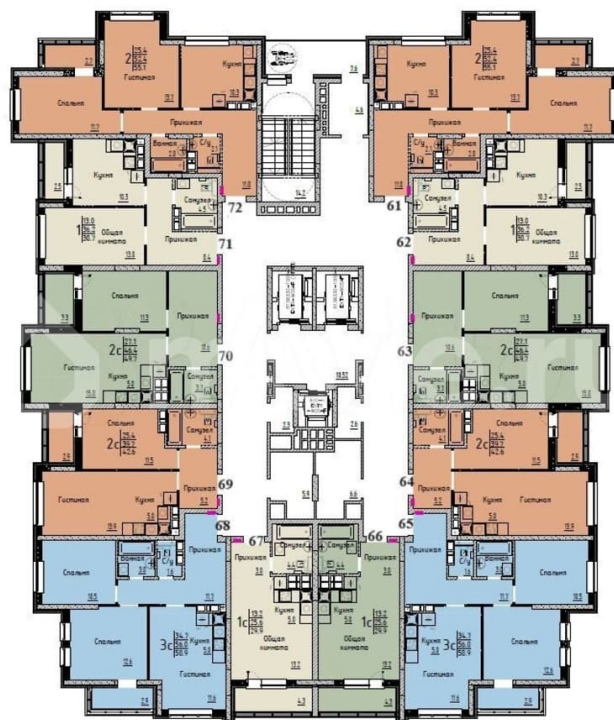

ООО «СК «Новый век», СК Новый Век
89251234567

Создано: 21.03.2026 в 03:40

Обновлено: 11.04.2026 в 03:40

Саратовская область, Энгельс, ул.

Марины Расковой, стр. 1

5 559 000 ₺

Саратовская область, Энгельс, ул. Марины Расковой, стр. 1

Улица

[улица Марины Расковой](#)

Квартира

Общая площадь

55.1 м²

Этаж

7/25

Детали объекта

Тип сделки

Продам

Раздел

[Квартиры](#)

Ремонт

без отделки

Квартира в новостройке

да

Описание

Звоните в наш отдел продаж в рабочее время ПН-ПТ: с 8:00 до 17:00; СБ: с 10:00 до 14:00
ВС: Выходной** Квартал «Новый город»** — это уникальный проект для нашего региона, который станет новым украшением Энгельса. Квартал представляет собой разноуровневую

для заметок