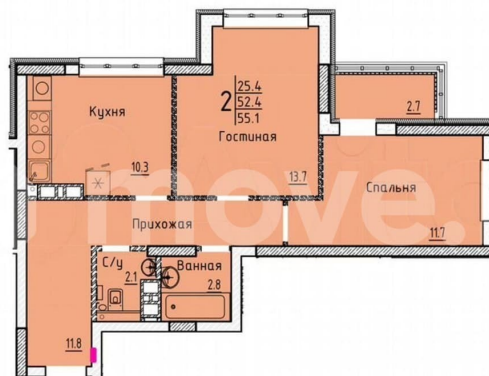

застройку: современные дизайны фасадов, функциональные планировки, лаконичные формы, яркие акценты, продуманное благоустройство и – особенность квартала – единое пространство, где есть всё для счастливой жизни. Концепция застройки «город в городе» – здесь есть всё для полноценной жизни: современные и надежные дома, детские сады, школа, взрослая и детская поликлиники, зеленые дворы-парки, удобные многоуровневые и наземные парковки, спортивные и детские площадки. Житель квартала может почувствовать себя жителем небольшого яркого, современного городка, где высоко ценятся безопасность, уют и комфорт — это всё возможно в Новом городе! Новый город там, где: — Самый масштабный строящийся жилой квартал в регионе — Современный дизайн фасадов с панорамным остеклением — Площадь застройки более 18 Га — Двор без машин — Безбарьерный вход и территория — Двор-парк с площадками для детей любого возраста — Площадь озеленения во всем квартале более 4 Га — Ландшафтный дизайн — Видеонаблюдение и огражденная территория — Помещение для колясок и спортивного инвентаря — Санузел и Душевой уголок для собаки