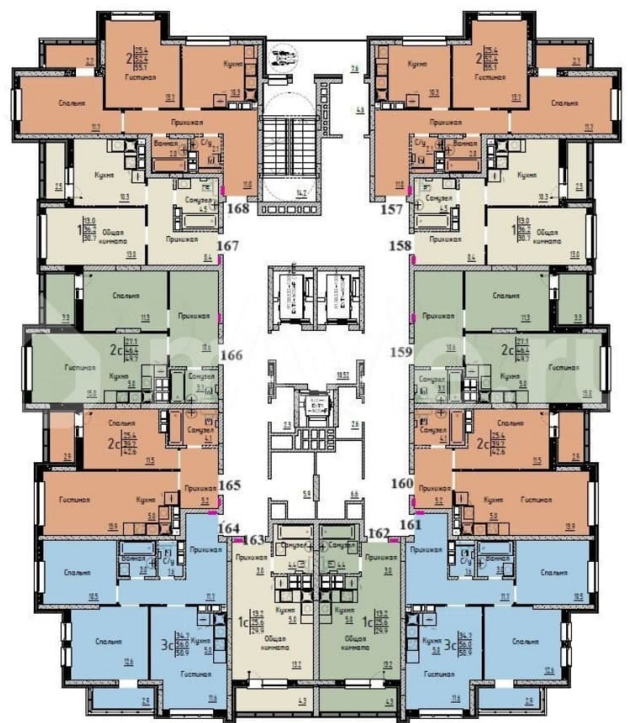

🕒 Создано: 21.03.2026 в 03:40

🔄 Обновлено: 11.04.2026 в 03:40

ООО «СК «Новый век», СК Новый Век
89251234567

Саратовская область, Энгельс, ул.

Марины Расковой, стр. 1

5 694 000 ₺

Саратовская область, Энгельс, ул. Марины Расковой, стр. 1

Улица

[улица Марины Расковой](#)

Квартира

Общая площадь

55.1 м²

Этаж

15/25

Детали объекта

Тип сделки

Продам

Раздел

[Квартиры](#)

Ремонт

без отделки

Квартира в новостройке

да

Описание

Звоните в наш отдел продаж в рабочее время ПН-ПТ: с 8:00 до 17:00; СБ: с 10:00 до 14:00
ВС: Выходной** Квартал «Новый город»** — это уникальный проект для нашего региона, который станет новым украшением Энгельса. Квартал представляет собой разноуровневую

для заметок