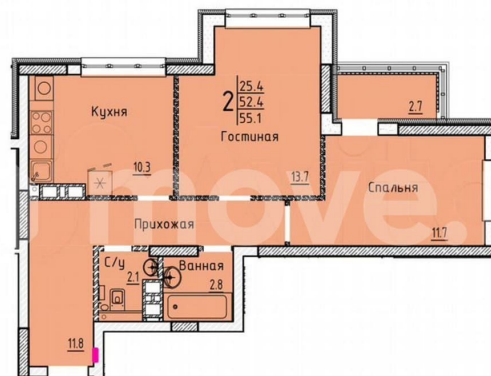

застройку: современные дизайны фасадов, функциональные планировки, лаконичные формы, яркие акценты, продуманное благоустройство и – особенность квартала – единое пространство, где есть всё для счастливой жизни. Концепция застройки «город в городе» – здесь есть всё для полноценной жизни: современные и надежные дома, детские сады, школа, взрослая и детская поликлиники, зеленые дворы-парки, удобные многоуровневые и наземные парковки, спортивные и детские площадки. Житель квартала может почувствовать себя жителем небольшого яркого, современного городка, где высоко ценятся безопасность, уют и комфорт — это всё возможно в Новом городе! Новый город там, где: — Самый масштабный строящийся жилой квартал в регионе — Современный дизайн фасадов с панорамным остеклением — Площадь застройки более 18 Га — Двор без машин — Безбарьерный вход и территория — Двор-парк с площадками для детей любого возраста — Площадь озеленения во всем квартале более 4 Га — Ландшафтный дизайн — Видеонаблюдение и огражденная территория — Помещение для колясок и спортивного инвентаря — Санузел и Душевой уголок для собаки