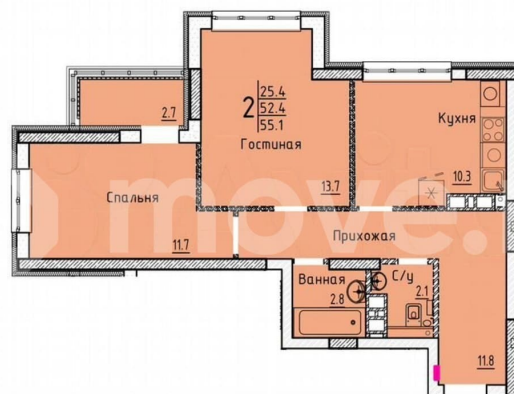

застройку: современные дизайны фасадов, функциональные планировки, лаконичные формы, яркие акценты, продуманное благоустройство и – особенность квартала – единое пространство, где есть всё для счастливой жизни. Концепция застройки «город в городе» – здесь есть всё для полноценной жизни: современные и надежные дома, детские сады, школа, взрослая и детская поликлиники, зеленые дворы-парки, удобные многоуровневые и наземные парковки, спортивные и детские площадки. Житель квартала может почувствовать себя жителем небольшого яркого, современного городка, где высоко ценятся безопасность, уют и комфорт — это всё возможно в Новом городе! Новый город там, где: — Самый масштабный строящийся жилой квартал в регионе — Современный дизайн фасадов с панорамным остеклением — Площадь застройки более 18 Га — Двор без машин — Безбарьерный вход и территория — Двор-парк с площадками для детей любого возраста — Площадь озеленения во всем квартале более 4 Га — Ландшафтный дизайн — Видеонаблюдение и огражденная территория — Помещение для колясок и спортивного инвентаря — Санузел и Душевой уголок для собаки