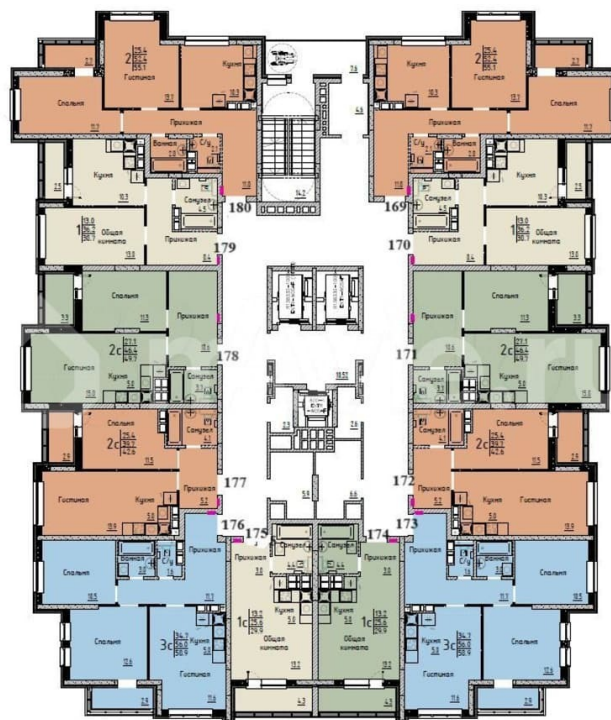

ООО «СК «Новый век», СК Новый Век
89251234567

Создано: 21.03.2026 в 03:40

Обновлено: 11.04.2026 в 03:40

Саратовская область, Энгельс, ул.

Марины Расковой, стр. 1

5 723 000 ₺

Саратовская область, Энгельс, ул. Марины Расковой, стр. 1

Улица

[улица Марины Расковой](#)

Квартира

Общая площадь

55.1 м²

Этаж

16/25

Детали объекта

Тип сделки

Продам

Раздел

[Квартиры](#)

Ремонт

без отделки

Квартира в новостройке

да

Описание

Звоните в наш отдел продаж в рабочее время ПН-ПТ: с 8:00 до 17:00; СБ: с 10:00 до 14:00
ВС: Выходной** Квартал «Новый город»** — это уникальный проект для нашего региона, который станет новым украшением Энгельса. Квартал представляет собой разноуровневую

для заметок