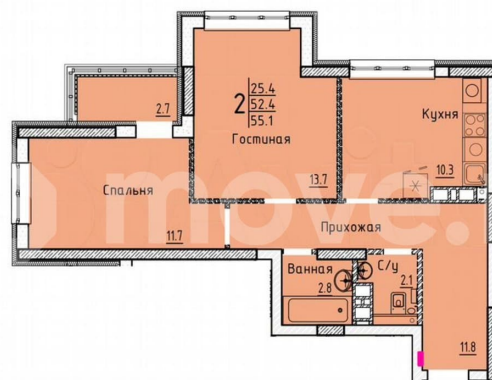

🕒 Создано: 21.03.2026 в 03:40

🔄 Обновлено: 11.04.2026 в 03:40

ООО «СК «Новый век», СК Новый Век
89251234567

Саратовская область, Энгельс, ул.

Марины Расковой, стр. 1

5 432 000 ₺

Саратовская область, Энгельс, ул. Марины Расковой, стр. 1

Улица

[улица Марины Расковой](#)

Квартира

Общая площадь

55.1 м²

Этаж

8/25

Детали объекта

Тип сделки

Продам

Раздел

[Квартиры](#)

Ремонт

без отделки

Квартира в новостройке

да

Описание

Звоните в наш отдел продаж в рабочее время

ПН-ПТ: с 8:00 до 17:00; СБ, ВС: Выходной**

Квартал «Новый город»** — это уникальный проект для нашего региона, который станет новым украшением Энгельса. Квартал представляет собой разноуровневую

для заметок