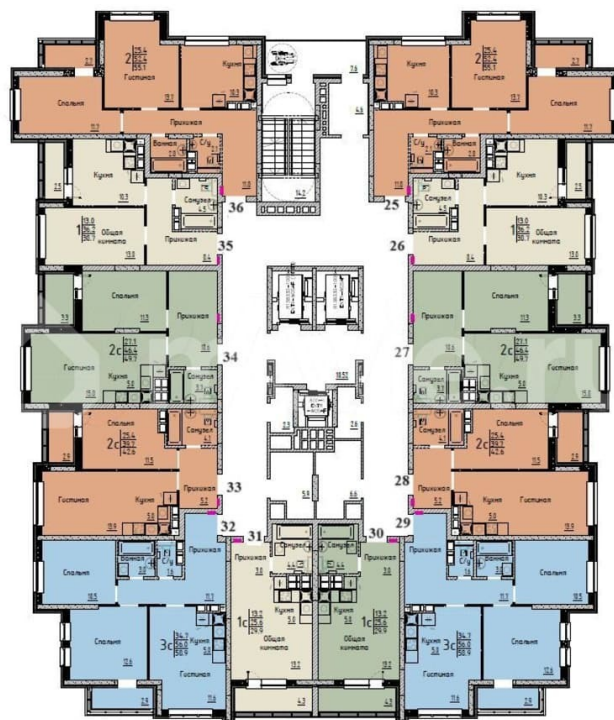

ООО «СК «Новый век», СК Новый Век
89251234567

Создано: 21.03.2026 в 03:40

Обновлено: 11.04.2026 в 03:40

Саратовская область, Энгельс, ул.

Марины Расковой, стр. 1

5 559 000 ₺

Саратовская область, Энгельс, ул. Марины Расковой, стр. 1

Улица

[улица Марины Расковой](#)

Квартира

Общая площадь

55.1 м²

Этаж

4/25

Детали объекта

Тип сделки

Продам

Раздел

[Квартиры](#)

Ремонт

без отделки

Квартира в новостройке

да

Описание

Звоните в наш отдел продаж в рабочее время ПН-ПТ: с 8:00 до 17:00; СБ: с 10:00 до 14:00
ВС: Выходной** Квартал «Новый город»** — это уникальный проект для нашего региона, который станет новым украшением Энгельса. Квартал представляет собой разноуровневую

для заметок