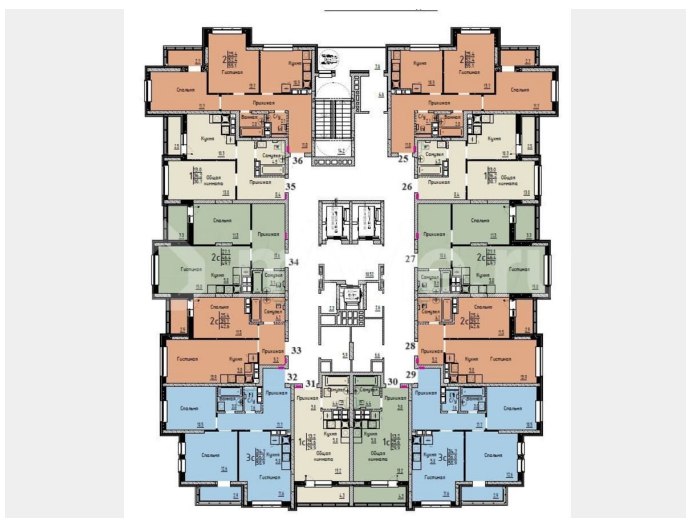

застройку: современные дизайны фасадов, функциональные планировки, лаконичные формы, яркие акценты, продуманное благоустройство и – особенность квартала – единое пространство, где есть всё для счастливой жизни. Концепция застройки «город в городе» – здесь есть всё для полноценной жизни: современные и надежные дома, детские сады, школа, взрослая и детская поликлиники, зеленые дворы-парки, удобные многоуровневые и наземные парковки, спортивные и детские площадки. Житель квартала может почувствовать себя жителем небольшого яркого, современного городка, где высоко ценятся безопасность, уют и комфорт — это всё возможно в Новом городе! Новый город там, где: — Самый масштабный строящийся жилой квартал в регионе — Современный дизайн фасадов с панорамным остеклением — Площадь застройки более 18 Га — Двор без машин — Безбарьерный вход и территория — Двор-парк с площадками для детей любого возраста — Площадь озеленения во всем квартале более 4 Га — Ландшафтный дизайн — Видеонаблюдение и огражденная территория — Помещение для колясок и спортивного инвентаря — Санузел и Душевой уголок для собаки