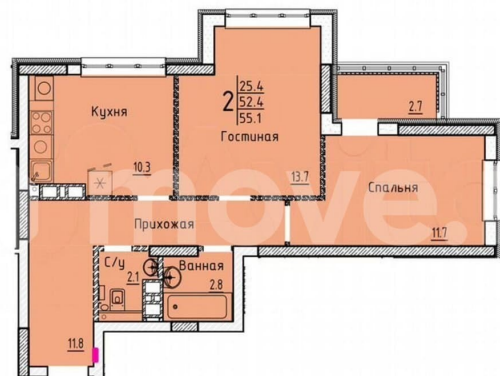

застройку: современные дизайны фасадов, функциональные планировки, лаконичные формы, яркие акценты, продуманное благоустройство и – особенность квартала – единое пространство, где есть всё для счастливой жизни. Концепция застройки «город в городе» – здесь есть всё для полноценной жизни: современные и надежные дома, детские сады, школа, взрослая и детская поликлиники, зеленые дворы-парки, удобные многоуровневые и наземные парковки, спортивные и детские площадки. Житель квартала может почувствовать себя жителем небольшого яркого, современного городка, где высоко ценятся безопасность, уют и комфорт — это всё возможно в Новом городе! Новый город там, где: — Самый масштабный строящийся жилой квартал в регионе — Современный дизайн фасадов с панорамным остеклением — Площадь застройки более 18 Га — Двор без машин — Безбарьерный вход и территория — Двор-парк с площадками для детей любого возраста — Площадь озеленения во всем квартале более 4 Га — Ландшафтный дизайн — Видеонаблюдение и огражденная территория — Помещение для колясок и спортивного инвентаря — Санузел и Душевой уголок для собаки