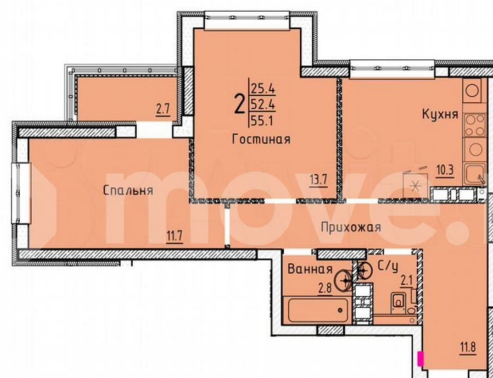

ООО «СК «Новый век», СК Новый Век
89251234567

Саратовская область, Энгельс, ул.

Марины Расковой, стр. 1

5 917 000 ₺

Саратовская область, Энгельс, ул. Марины Расковой, стр. 1

Улица

[улица Марины Расковой](#)

Квартира

Общая площадь

55.1 м²

Этаж

23/25

Детали объекта

Тип сделки

Продам

Раздел

[Квартиры](#)

Ремонт

без отделки

Квартира в новостройке

да

Описание

Звоните в наш отдел продаж в рабочее время

ПН-ПТ: с 8:00 до 17:00; СБ, ВС: Выходной**

Квартал «Новый город»** — это уникальный проект для нашего региона, который станет новым украшением Энгельса. Квартал представляет собой разноуровневую

для заметок