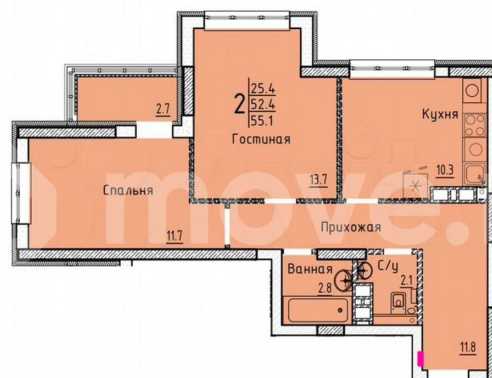

ООО «СК «Новый век», СК Новый Век
89251234567

Саратовская область, Энгельс, ул.

Марины Расковой, стр. 1

5 917 000 ₺

Саратовская область, Энгельс, ул. Марины Расковой, стр. 1

Улица

[улица Марины Расковой](#)

Квартира

Общая площадь

55.1 м²

Этаж

23/25

Детали объекта

Тип сделки

Продам

Раздел

[Квартиры](#)

Ремонт

без отделки

Квартира в новостройке

да

Описание

Звоните в наш отдел продаж в рабочее время

ПН-ПТ: с 8:00 до 17:00; СБ, ВС: Выходной**

Квартал «Новый город»** — это уникальный проект для нашего региона, который станет новым украшением Энгельса. Квартал представляет собой разноуровневую

для заметок