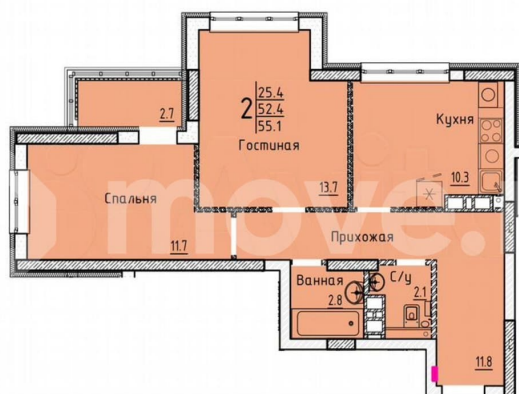

застройку: современные дизайны фасадов, функциональные планировки, лаконичные формы, яркие акценты, продуманное благоустройство и – особенность квартала – единое пространство, где есть всё для счастливой жизни. Концепция застройки «город в городе» – здесь есть всё для полноценной жизни: современные и надежные дома, детские сады, школа, взрослая и детская поликлиники, зеленые дворы-парки, удобные многоуровневые и наземные парковки, спортивные и детские площадки. Житель квартала может почувствовать себя жителем небольшого яркого, современного городка, где высоко ценятся безопасность, уют и комфорт — это всё возможно в Новом городе! Новый город там, где: — Самый масштабный строящийся жилой квартал в регионе — Современный дизайн фасадов с панорамным остеклением — Площадь застройки более 18 Га — Двор без машин — Безбарьерный вход и территория — Двор-парк с площадками для детей любого возраста — Площадь озеленения во всем квартале более 4 Га — Ландшафтный дизайн — Видеонаблюдение и огражденная территория — Помещение для колясок и спортивного инвентаря — Санузел и Душевой уголок для собаки