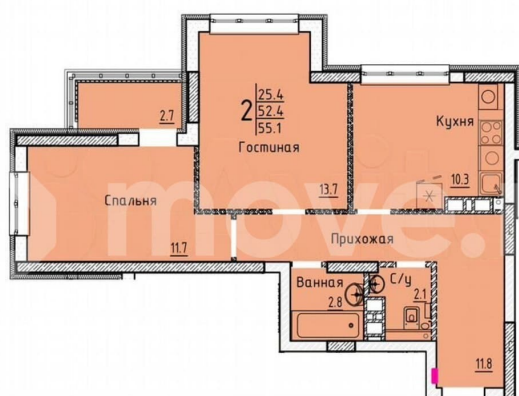

застройку: современные дизайны фасадов, функциональные планировки, лаконичные формы, яркие акценты, продуманное благоустройство и – особенность квартала – единое пространство, где есть всё для счастливой жизни. Концепция застройки «город в городе» – здесь есть всё для полноценной жизни: современные и надежные дома, детские сады, школа, взрослая и детская поликлиники, зеленые дворы-парки, удобные многоуровневые и наземные парковки, спортивные и детские площадки. Житель квартала может почувствовать себя жителем небольшого яркого, современного городка, где высоко ценятся безопасность, уют и комфорт — это всё возможно в Новом городе! Новый город там, где: — Самый масштабный строящийся жилой квартал в регионе — Современный дизайн фасадов с панорамным остеклением — Площадь застройки более 18 Га — Двор без машин — Безбарьерный вход и территория — Двор-парк с площадками для детей любого возраста — Площадь озеленения во всем квартале более 4 Га — Ландшафтный дизайн — Видеонаблюдение и огражденная территория — Помещение для колясок и спортивного инвентаря — Санузел и Душевой уголок для собаки