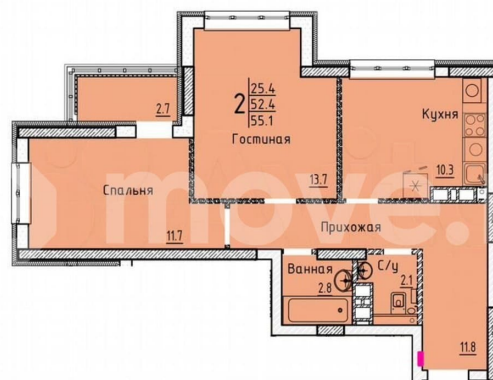

ООО «СК «Новый век», СК Новый Век
89251234567

🕒 Создано: 21.03.2026 в 03:40

🔄 Обновлено: 11.04.2026 в 03:40

Саратовская область, Энгельс, ул.

Марины Расковой, стр. 1

5 588 000 ₺

Саратовская область, Энгельс, ул. Марины Расковой, стр. 1

Улица

[улица Марины Расковой](#)

Квартира

Общая площадь

55.1 м²

Этаж

8/25

Детали объекта

Тип сделки

Продам

Раздел

[Квартиры](#)

Ремонт

без отделки

Квартира в новостройке

да

Описание

Звоните в наш отдел продаж в рабочее время
ПН-ПТ: с 8:00 до 17:00; СБ: с 10:00 до 14:00
ВС: Выходной** Квартал «Новый город»** —
это уникальный проект для нашего региона,
который станет новым украшением Энгельса.
Квартал представляет собой разноуровневую

для заметок