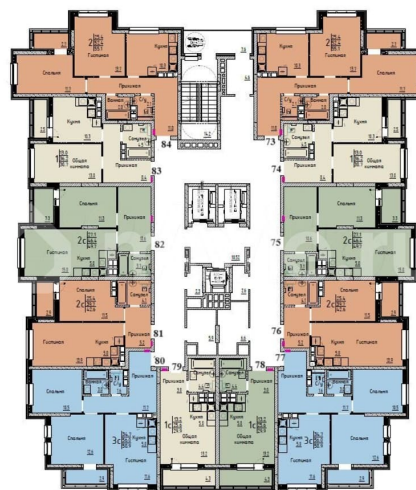

застройку: современные дизайны фасадов, функциональные планировки, лаконичные формы, яркие акценты, продуманное благоустройство и – особенность квартала – единое пространство, где есть всё для счастливой жизни. Концепция застройки «город в городе» – здесь есть всё для полноценной жизни: современные и надежные дома, детские сады, школа, взрослая и детская поликлиники, зеленые дворы-парки, удобные многоуровневые и наземные парковки, спортивные и детские площадки. Житель квартала может почувствовать себя жителем небольшого яркого, современного городка, где высоко ценятся безопасность, уют и комфорт — это всё возможно в Новом городе! Новый город там, где: — Самый масштабный строящийся жилой квартал в регионе — Современный дизайн фасадов с панорамным остеклением — Площадь застройки более 18 Га — Двор без машин — Безбарьерный вход и территория — Двор-парк с площадками для детей любого возраста — Площадь озеленения во всем квартале более 4 Га — Ландшафтный дизайн — Видеонаблюдение и огражденная территория — Помещение для колясок и спортивного инвентаря — Санузел и Душевой уголок для собаки