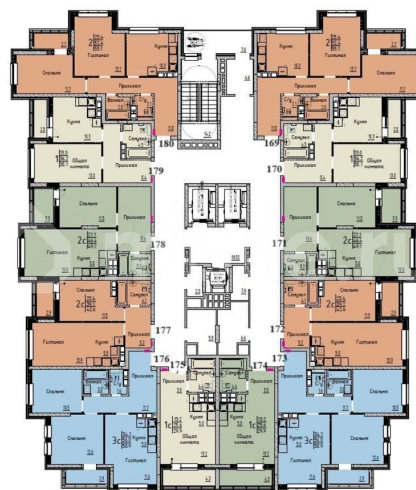

застройку: современные дизайны фасадов, функциональные планировки, лаконичные формы, яркие акценты, продуманное благоустройство и – особенность квартала – единое пространство, где есть всё для счастливой жизни. Концепция застройки «город в городе» – здесь есть всё для полноценной жизни: современные и надежные дома, детские сады, школа, взрослая и детская поликлиники, зеленые дворы-парки, удобные многоуровневые и наземные парковки, спортивные и детские площадки. Житель квартала может почувствовать себя жителем небольшого яркого, современного городка, где высоко ценятся безопасность, уют и комфорт — это всё возможно в Новом городе! Новый город там, где: — Самый масштабный строящийся жилой квартал в регионе — Современный дизайн фасадов с панорамным остеклением — Площадь застройки более 18 Га — Двор без машин — Безбарьерный вход и территория — Двор-парк с площадками для детей любого возраста — Площадь озеленения во всем квартале более 4 Га — Ландшафтный дизайн — Видеонаблюдение и огражденная территория — Помещение для колясок и спортивного инвентаря — Санузел и Душевой уголок для собаки