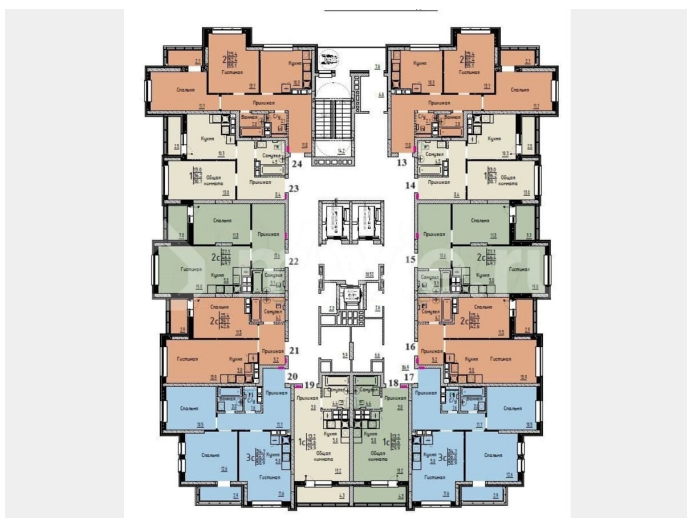

застройку: современные дизайны фасадов, функциональные планировки, лаконичные формы, яркие акценты, продуманное благоустройство и – особенность квартала – единое пространство, где есть всё для счастливой жизни. Концепция застройки «город в городе» – здесь есть всё для полноценной жизни: современные и надежные дома, детские сады, школа, взрослая и детская поликлиники, зеленые дворы-парки, удобные многоуровневые и наземные парковки, спортивные и детские площадки. Житель квартала может почувствовать себя жителем небольшого яркого, современного городка, где высоко ценятся безопасность, уют и комфорт — это всё возможно в Новом городе! Новый город там, где: — Самый масштабный строящийся жилой квартал в регионе — Современный дизайн фасадов с панорамным остеклением — Площадь застройки более 18 Га — Двор без машин — Безбарьерный вход и территория — Двор-парк с площадками для детей любого возраста — Площадь озеленения во всем квартале более 4 Га — Ландшафтный дизайн — Видеонаблюдение и огражденная территория — Помещение для колясок и спортивного инвентаря — Санузел и Душевой уголок для собаки