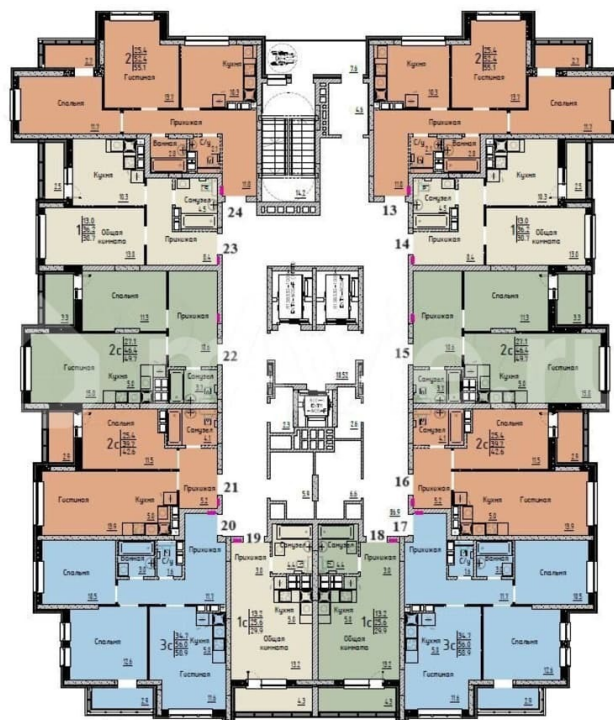

ООО «СК «Новый век», СК Новый Век
89251234567

🕒 Создано: 21.03.2026 в 03:40

🔄 Обновлено: 11.04.2026 в 03:40

Саратовская область, Энгельс, ул.

Марины Расковой, стр. 1

5 529 000 ₹

Саратовская область, Энгельс, ул. Марины Расковой, стр. 1

Улица

[улица Марины Расковой](#)

Квартира

Общая площадь

55.1 м²

Этаж

3/25

Детали объекта

Тип сделки

Продам

Раздел

[Квартиры](#)

Ремонт

без отделки

Квартира в новостройке

да

Описание

Звоните в наш отдел продаж в рабочее время ПН-ПТ: с 8:00 до 17:00; СБ: с 10:00 до 14:00
ВС: Выходной** Квартал «Новый город»** — это уникальный проект для нашего региона, который станет новым украшением Энгельса. Квартал представляет собой разноуровневую

для заметок