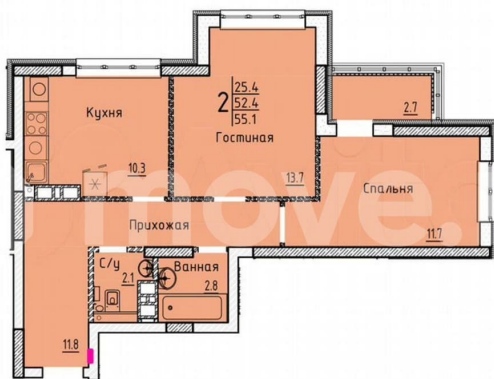

застройку: современные дизайны фасадов, функциональные планировки, лаконичные формы, яркие акценты, продуманное благоустройство и – особенность квартала – единое пространство, где есть всё для счастливой жизни. Концепция застройки «город в городе» – здесь есть всё для полноценной жизни: современные и надежные дома, детские сады, школа, взрослая и детская поликлиники, зеленые дворы-парки, удобные многоуровневые и наземные парковки, спортивные и детские площадки. Житель квартала может почувствовать себя жителем небольшого яркого, современного городка, где высоко ценятся безопасность, уют и комфорт — это всё возможно в Новом городе! Новый город там, где: — Самый масштабный строящийся жилой квартал в регионе — Современный дизайн фасадов с панорамным остеклением — Площадь застройки более 18 Га — Двор без машин — Безбарьерный вход и территория — Двор-парк с площадками для детей любого возраста — Площадь озеленения во всем квартале более 4 Га — Ландшафтный дизайн — Видеонаблюдение и огражденная территория — Помещение для колясок и спортивного инвентаря — Санузел и Душевой уголок для собаки