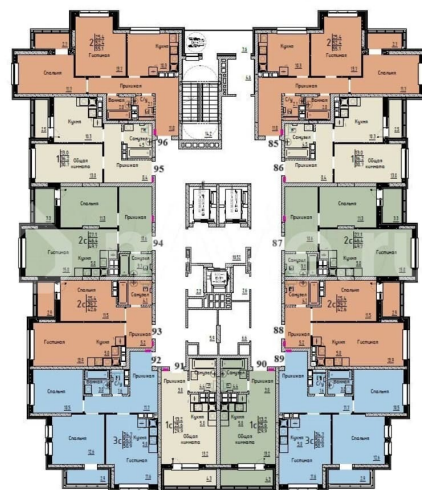

застройку: современные дизайны фасадов, функциональные планировки, лаконичные формы, яркие акценты, продуманное благоустройство и – особенность квартала – единое пространство, где есть всё для счастливой жизни. Концепция застройки «город в городе» – здесь есть всё для полноценной жизни: современные и надежные дома, детские сады, школа, взрослая и детская поликлиники, зеленые дворы-парки, удобные многоуровневые и наземные парковки, спортивные и детские площадки. Житель квартала может почувствовать себя жителем небольшого яркого, современного городка, где высоко ценятся безопасность, уют и комфорт — это всё возможно в Новом городе! Новый город там, где: — Самый масштабный строящийся жилой квартал в регионе — Современный дизайн фасадов с панорамным остеклением — Площадь застройки более 18 Га — Двор без машин — Безбарьерный вход и территория — Двор-парк с площадками для детей любого возраста — Площадь озеленения во всем квартале более 4 Га — Ландшафтный дизайн — Видеонаблюдение и огражденная территория — Помещение для колясок и спортивного инвентаря — Санузел и Душевой уголок для собаки