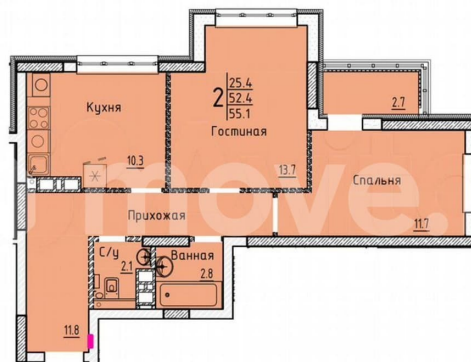

ООО «СК «Новый век», СК Новый Век
89251234567

Саратовская область, Энгельс, ул.

Марины Расковой, стр. 1

5 578 000 ₺

Саратовская область, Энгельс, ул. Марины Расковой, стр. 1

Улица

[улица Марины Расковой](#)

Квартира

Общая площадь

55.1 м²

Этаж

9/25

Детали объекта

Тип сделки

Продам

Раздел

[Квартиры](#)

Ремонт

без отделки

Квартира в новостройке

да

Описание

Звоните в наш отдел продаж в рабочее время
ПН-ПТ: с 8:00 до 17:00; СБ: с 10:00 до 14:00
ВС: Выходной** Квартал «Новый город»** —
это уникальный проект для нашего региона,
который станет новым украшением Энгельса.
Квартал представляет собой разноуровневую

для заметок