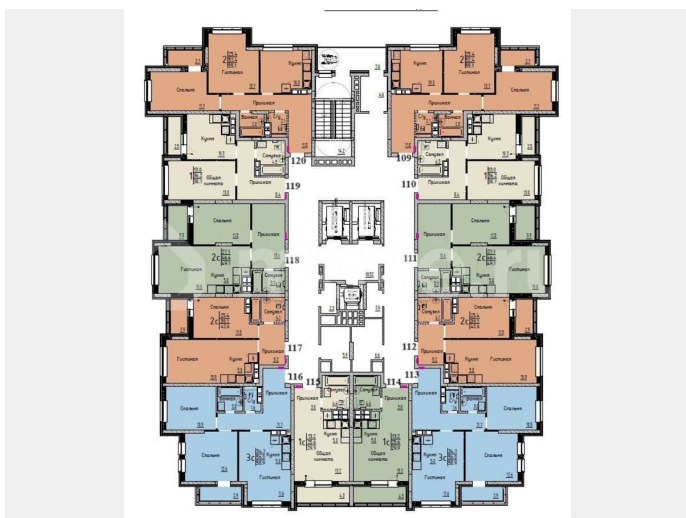

застройку: современные дизайны фасадов, функциональные планировки, лаконичные формы, яркие акценты, продуманное благоустройство и – особенность квартала – единое пространство, где есть всё для счастливой жизни. Концепция застройки «город в городе» – здесь есть всё для полноценной жизни: современные и надежные дома, детские сады, школа, взрослая и детская поликлиники, зеленые дворы-парки, удобные многоуровневые и наземные парковки, спортивные и детские площадки. Житель квартала может почувствовать себя жителем небольшого яркого, современного городка, где высоко ценятся безопасность, уют и комфорт — это всё возможно в Новом городе! Новый город там, где: — Самый масштабный строящийся жилой квартал в регионе — Современный дизайн фасадов с панорамным остеклением — Площадь застройки более 18 Га — Двор без машин — Безбарьерный вход и территория — Двор-парк с площадками для детей любого возраста — Площадь озеленения во всем квартале более 4 Га — Ландшафтный дизайн — Видеонаблюдение и огражденная территория — Помещение для колясок и спортивного инвентаря — Санузел и Душевой уголок для собаки