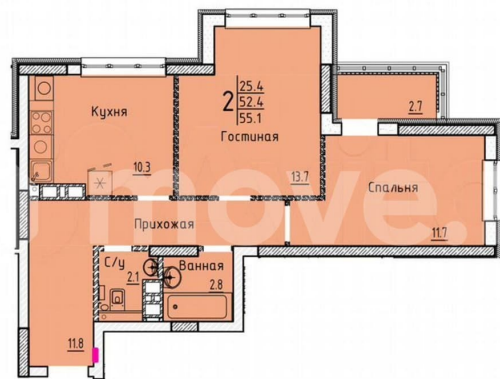

застройку: современные дизайны фасадов, функциональные планировки, лаконичные формы, яркие акценты, продуманное благоустройство и – особенность квартала – единое пространство, где есть всё для счастливой жизни. Концепция застройки «город в городе» – здесь есть всё для полноценной жизни: современные и надежные дома, детские сады, школа, взрослая и детская поликлиники, зеленые дворы-парки, удобные многоуровневые и наземные парковки, спортивные и детские площадки. Житель квартала может почувствовать себя жителем небольшого яркого, современного городка, где высоко ценятся безопасность, уют и комфорт — это всё возможно в Новом городе! Новый город там, где: — Самый масштабный строящийся жилой квартал в регионе — Современный дизайн фасадов с панорамным остеклением — Площадь застройки более 18 Га — Двор без машин — Безбарьерный вход и территория — Двор-парк с площадками для детей любого возраста — Площадь озеленения во всем квартале более 4 Га — Ландшафтный дизайн — Видеонаблюдение и огражденная территория — Помещение для колясок и спортивного инвентаря — Санузел и Душевой уголок для собаки