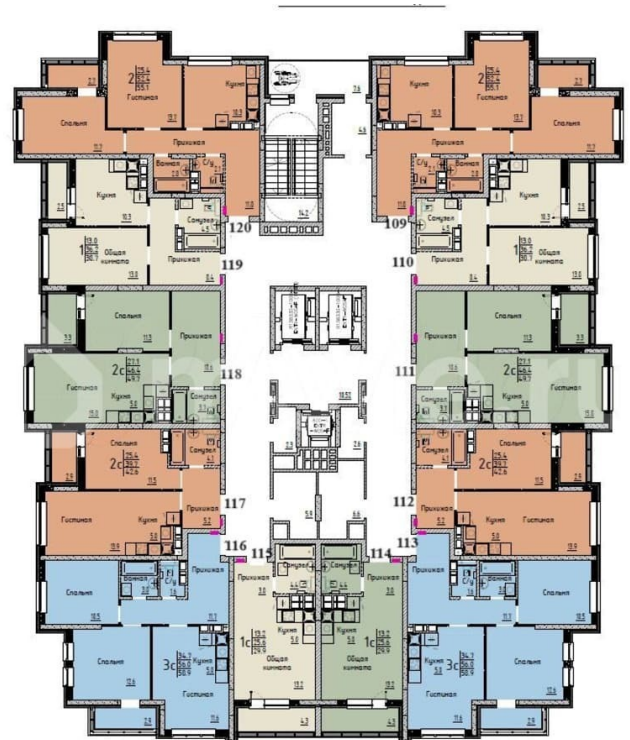

ООО «СК «Новый век», СК Новый Век
89251234567

Создано: 21.03.2026 в 03:40

Обновлено: 11.04.2026 в 03:40

Саратовская область, Энгельс, ул.

Марины Расковой, стр. 1

7 305 000 ₺

Саратовская область, Энгельс, ул. Марины Расковой, стр. 1

Улица

[улица Марины Расковой](#)

Квартира

Общая площадь

55.1 м²

Этаж

11/25

Детали объекта

Тип сделки

Продам

Раздел

[Квартиры](#)

Ремонт

без отделки

Квартира в новостройке

да

Описание

Звоните в наш отдел продаж в рабочее время ПН-ПТ: с 8:00 до 17:00; СБ: с 10:00 до 14:00
ВС: Выходной** Квартал «Новый город»** — это уникальный проект для нашего региона, который станет новым украшением Энгельса. Квартал представляет собой разноуровневую

для заметок