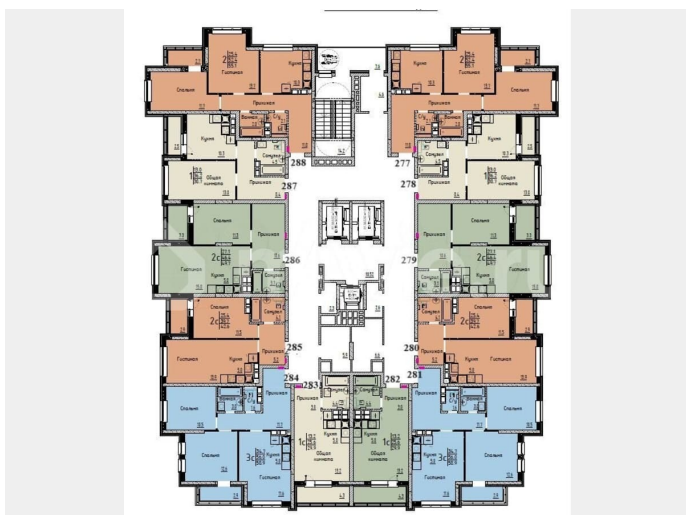

застройку: современные дизайны фасадов, функциональные планировки, лаконичные формы, яркие акценты, продуманное благоустройство и – особенность квартала – единое пространство, где есть всё для счастливой жизни. Концепция застройки «город в городе» – здесь есть всё для полноценной жизни: современные и надежные дома, детские сады, школа, взрослая и детская поликлиники, зеленые дворы-парки, удобные многоуровневые и наземные парковки, спортивные и детские площадки. Житель квартала может почувствовать себя жителем небольшого яркого, современного городка, где высоко ценятся безопасность, уют и комфорт — это всё возможно в Новом городе! Новый город там, где: — Самый масштабный строящийся жилой квартал в регионе — Современный дизайн фасадов с панорамным остеклением — Площадь застройки более 18 Га — Двор без машин — Безбарьерный вход и территория — Двор-парк с площадками для детей любого возраста — Площадь озеленения во всем квартале более 4 Га — Ландшафтный дизайн — Видеонаблюдение и огражденная территория — Помещение для колясок и спортивного инвентаря — Санузел и Душевой уголок для собаки