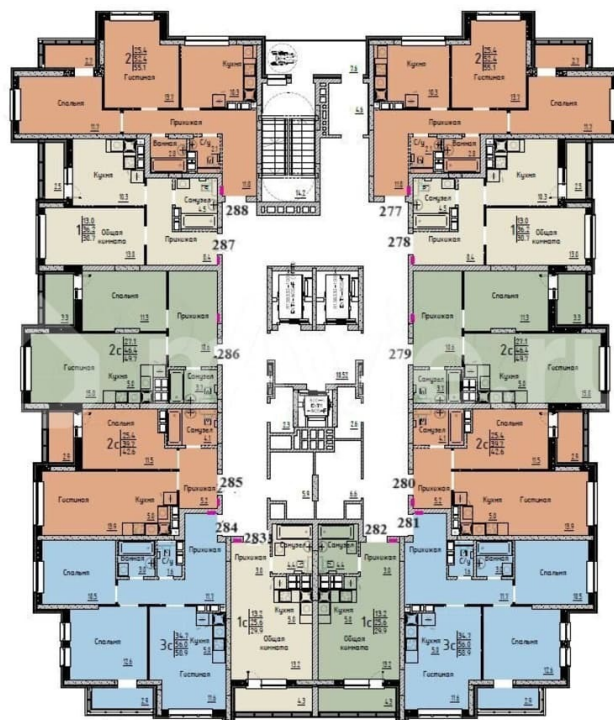

ООО «СК «Новый век», СК Новый Век
89251234567

🕒 Создано: 21.03.2026 в 03:40

🔄 Обновлено: 11.04.2026 в 03:40

Саратовская область, Энгельс, ул.

Марины Расковой, стр. 1

6 267 000 ₺

Саратовская область, Энгельс, ул. Марины Расковой, стр. 1

Улица

[улица Марины Расковой](#)

Квартира

Общая площадь

58.6 м²

Этаж

25/25

Детали объекта

Тип сделки

Продам

Раздел

[Квартиры](#)

Ремонт

без отделки

Квартира в новостройке

да

Описание

Звоните в наш отдел продаж в рабочее время ПН-ПТ: с 8:00 до 17:00; СБ: с 10:00 до 14:00
ВС: Выходной** Квартал «Новый город»** — это уникальный проект для нашего региона, который станет новым украшением Энгельса. Квартал представляет собой разноуровневую

для заметок