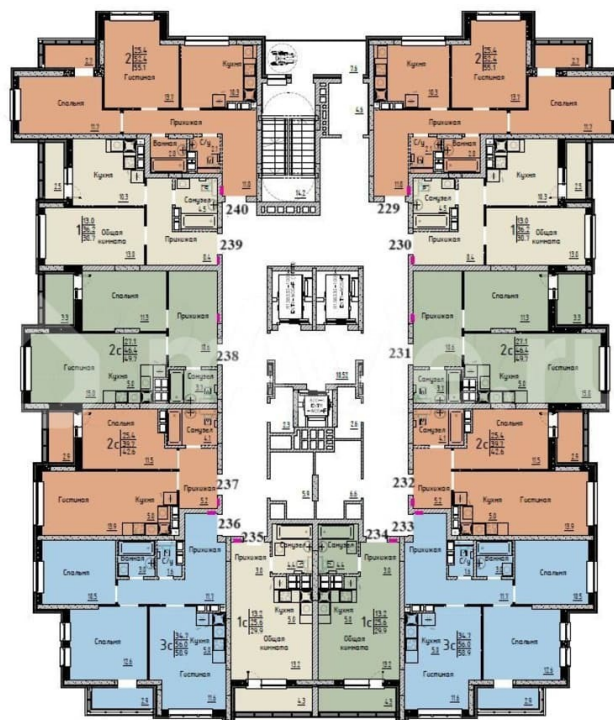

ООО «СК «Новый век», СК Новый Век
89251234567

Создано: 21.03.2026 в 03:40

Обновлено: 11.04.2026 в 03:40

Саратовская область, Энгельс, ул.

Марины Расковой, стр. 1

5 937 000 ₺

Саратовская область, Энгельс, ул. Марины Расковой, стр. 1

Улица

[улица Марины Расковой](#)

Квартира

Общая площадь

58.9 м²

Этаж

21/25

Детали объекта

Тип сделки

Продам

Раздел

[Квартиры](#)

Ремонт

без отделки

Квартира в новостройке

да

Описание

Звоните в наш отдел продаж в рабочее время ПН-ПТ: с 8:00 до 17:00; СБ: с 10:00 до 14:00
ВС: Выходной** Квартал «Новый город»** — это уникальный проект для нашего региона, который станет новым украшением Энгельса. Квартал представляет собой разноуровневую

для заметок