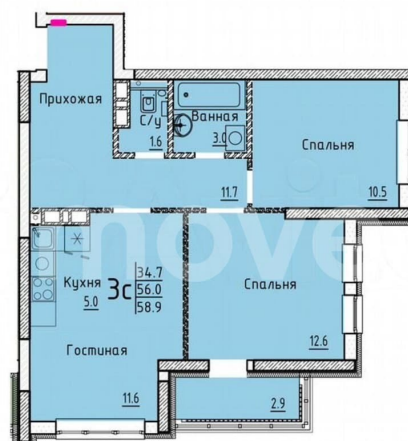

застройку: современные дизайны фасадов, функциональные планировки, лаконичные формы, яркие акценты, продуманное благоустройство и – особенность квартала – единое пространство, где есть всё для счастливой жизни. Концепция застройки «город в городе» – здесь есть всё для полноценной жизни: современные и надежные дома, детские сады, школа, взрослая и детская поликлиники, зеленые дворы-парки, удобные многоуровневые и наземные парковки, спортивные и детские площадки. Житель квартала может почувствовать себя жителем небольшого яркого, современного городка, где высоко ценятся безопасность, уют и комфорт — это всё возможно в Новом городе! Новый город там, где: — Самый масштабный строящийся жилой квартал в регионе — Современный дизайн фасадов с панорамным остеклением — Площадь застройки более 18 Га — Двор без машин — Безбарьерный вход и территория — Двор-парк с площадками для детей любого возраста — Площадь озеленения во всем квартале более 4 Га — Ландшафтный дизайн — Видеонаблюдение и огражденная территория — Помещение для колясок и спортивного инвентаря — Санузел и Душевой уголок для собаки