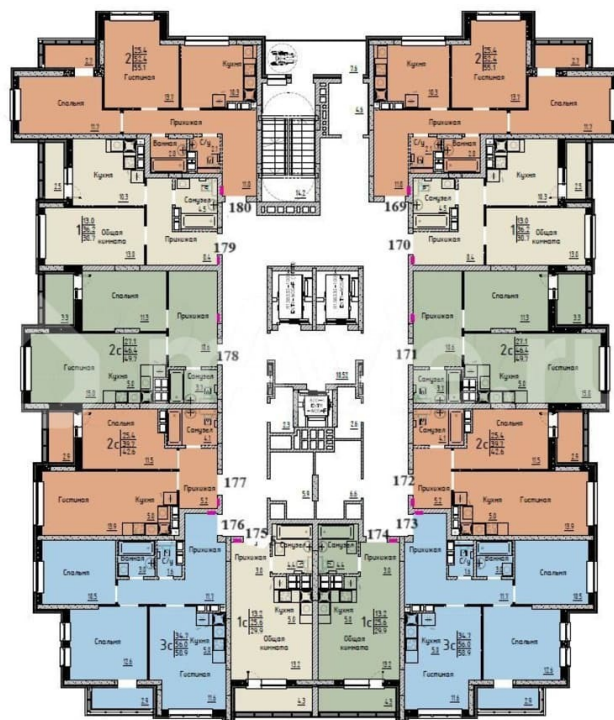

ООО «СК «Новый век», СК Новый Век
89251234567

Создано: 21.03.2026 в 03:40

Обновлено: 04.04.2026 в 04:39

Саратовская область, Энгельс, ул.

Марины Расковой, стр. 1

5 879 000 ₺

Саратовская область, Энгельс, ул. Марины Расковой, стр. 1

Улица

[улица Марины Расковой](#)

Квартира

Общая площадь

58.9 м²

Этаж

16/25

Детали объекта

Тип сделки

Продам

Раздел

[Квартиры](#)

Ремонт

без отделки

Квартира в новостройке

да

Описание

Звоните в наш отдел продаж в рабочее время ПН-ПТ: с 8:00 до 17:00; СБ: с 10:00 до 14:00
ВС: Выходной** Квартал «Новый город»** — это уникальный проект для нашего региона, который станет новым украшением Энгельса. Квартал представляет собой разноуровневую

для заметок