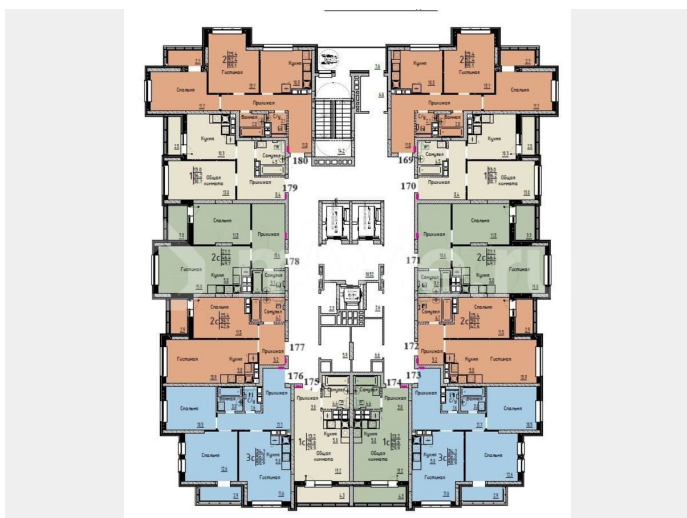

застройку: современные дизайны фасадов, функциональные планировки, лаконичные формы, яркие акценты, продуманное благоустройство и – особенность квартала – единое пространство, где есть всё для счастливой жизни. Концепция застройки «город в городе» – здесь есть всё для полноценной жизни: современные и надежные дома, детские сады, школа, взрослая и детская поликлиники, зеленые дворы-парки, удобные многоуровневые и наземные парковки, спортивные и детские площадки. Житель квартала может почувствовать себя жителем небольшого яркого, современного городка, где высоко ценятся безопасность, уют и комфорт — это всё возможно в Новом городе! Новый город там, где: — Самый масштабный строящийся жилой квартал в регионе — Современный дизайн фасадов с панорамным остеклением — Площадь застройки более 18 Га — Двор без машин — Безбарьерный вход и территория — Двор-парк с площадками для детей любого возраста — Площадь озеленения во всем квартале более 4 Га — Ландшафтный дизайн — Видеонаблюдение и огражденная территория — Помещение для колясок и спортивного инвентаря — Санузел и Душевой уголок для собаки