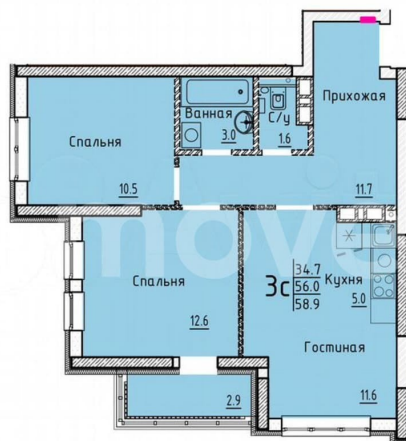

застройку: современные дизайны фасадов, функциональные планировки, лаконичные формы, яркие акценты, продуманное благоустройство и – особенность квартала – единое пространство, где есть всё для счастливой жизни. Концепция застройки «город в городе» – здесь есть всё для полноценной жизни: современные и надежные дома, детские сады, школа, взрослая и детская поликлиники, зеленые дворы-парки, удобные многоуровневые и наземные парковки, спортивные и детские площадки. Житель квартала может почувствовать себя жителем небольшого яркого, современного городка, где высоко ценятся безопасность, уют и комфорт — это всё возможно в Новом городе! Новый город там, где: — Самый масштабный строящийся жилой квартал в регионе — Современный дизайн фасадов с панорамным остеклением — Площадь застройки более 18 Га — Двор без машин — Безбарьерный вход и территория — Двор-парк с площадками для детей любого возраста — Площадь озеленения во всем квартале более 4 Га — Ландшафтный дизайн — Видеонаблюдение и огражденная территория — Помещение для колясок и спортивного инвентаря — Санузел и Душевой уголок для собаки