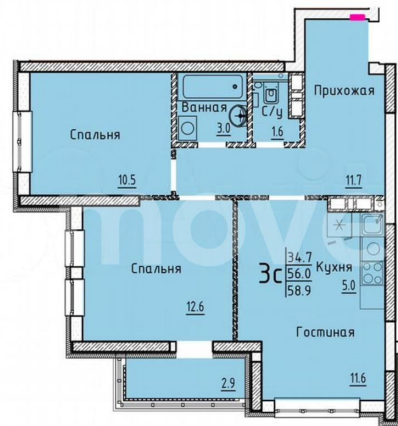

🕒 Создано: 21.03.2026 в 03:40

🔄 Обновлено: 11.04.2026 в 03:40

ООО «СК «Новый век», СК Новый Век
89251234567

Саратовская область, Энгельс, ул.

Марины Расковой, стр. 1

6 014 000 ₺

Саратовская область, Энгельс, ул. Марины Расковой, стр. 1

Улица

[улица Марины Расковой](#)

Квартира

Общая площадь

58.9 м²

Этаж

22/25

Детали объекта

Тип сделки

Продам

Раздел

[Квартиры](#)

Ремонт

без отделки

Квартира в новостройке

да

Описание

Звоните в наш отдел продаж в рабочее время
ПН-ПТ: с 8:00 до 17:00; СБ: с 10:00 до 14:00
ВС: Выходной** Квартал «Новый город»** —
это уникальный проект для нашего региона,
который станет новым украшением Энгельса.
Квартал представляет собой разноуровневую

для заметок