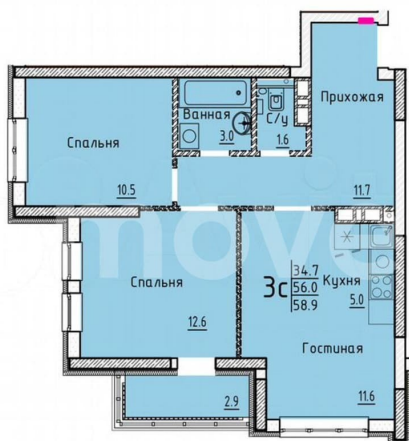

застройку: современные дизайны фасадов, функциональные планировки, лаконичные формы, яркие акценты, продуманное благоустройство и – особенность квартала – единое пространство, где есть всё для счастливой жизни. Концепция застройки «город в городе» – здесь есть всё для полноценной жизни: современные и надежные дома, детские сады, школа, взрослая и детская поликлиники, зеленые дворы-парки, удобные многоуровневые и наземные парковки, спортивные и детские площадки. Житель квартала может почувствовать себя жителем небольшого яркого, современного городка, где высоко ценятся безопасность, уют и комфорт — это всё возможно в Новом городе! Новый город там, где: — Самый масштабный строящийся жилой квартал в регионе — Современный дизайн фасадов с панорамным остеклением — Площадь застройки более 18 Га — Двор без машин — Безбарьерный вход и территория — Двор-парк с площадками для детей любого возраста — Площадь озеленения во всем квартале более 4 Га — Ландшафтный дизайн — Видеонаблюдение и огражденная территория — Помещение для колясок и спортивного инвентаря — Санузел и Душевой уголок для собаки