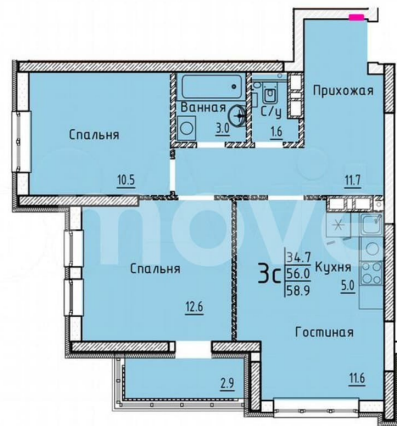

ООО «СК «Новый век», СК Новый Век
89251234567

🕒 Создано: 21.03.2026 в 03:40

🔄 Обновлено: 11.04.2026 в 03:40

Саратовская область, Энгельс, ул.

Марины Расковой, стр. 1

7 828 000 ₺

Саратовская область, Энгельс, ул. Марины Расковой, стр. 1

Улица

[улица Марины Расковой](#)

Квартира

Общая площадь

58.9 м²

Этаж

20/25

Детали объекта

Тип сделки

Продам

Раздел

[Квартиры](#)

Ремонт

без отделки

Квартира в новостройке

да

Описание

Звоните в наш отдел продаж в рабочее время

ПН-ПТ: с 8:00 до 17:00; СБ, ВС: Выходной**

Квартал «Новый город»** — это уникальный проект для нашего региона, который станет новым украшением Энгельса. Квартал представляет собой разноуровневую

для заметок