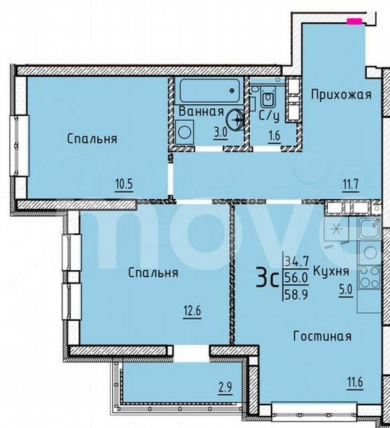

ООО «СК «Новый век», СК Новый Век
89251234567

Саратовская область, Энгельс, ул.

Марины Расковой, стр. 1

7 828 000 ₺

Саратовская область, Энгельс, ул. Марины Расковой, стр. 1

Улица

[улица Марины Расковой](#)

Квартира

Общая площадь

58.9 м²

Этаж

20/25

Детали объекта

Тип сделки

Продам

Раздел

[Квартиры](#)

Ремонт

без отделки

Квартира в новостройке

да

Описание

Звоните в наш отдел продаж в рабочее время

ПН-ПТ: с 8:00 до 17:00; СБ, ВС: Выходной**

Квартал «Новый город»** — это уникальный проект для нашего региона, который станет новым украшением Энгельса. Квартал представляет собой разноуровневую

для заметок