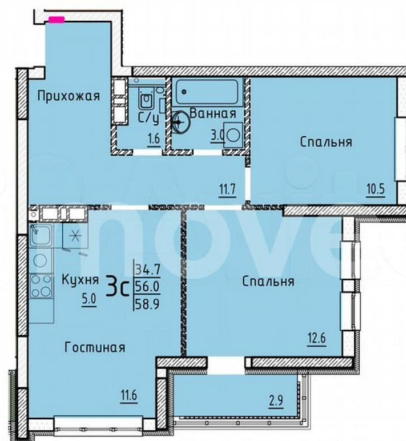

застройку: современные дизайны фасадов, функциональные планировки, лаконичные формы, яркие акценты, продуманное благоустройство и – особенность квартала – единое пространство, где есть всё для счастливой жизни. Концепция застройки «город в городе» – здесь есть всё для полноценной жизни: современные и надежные дома, детские сады, школа, взрослая и детская поликлиники, зеленые дворы-парки, удобные многоуровневые и наземные парковки, спортивные и детские площадки. Житель квартала может почувствовать себя жителем небольшого яркого, современного городка, где высоко ценятся безопасность, уют и комфорт — это всё возможно в Новом городе! Новый город там, где: — Самый масштабный строящийся жилой квартал в регионе — Современный дизайн фасадов с панорамным остеклением — Площадь застройки более 18 Га — Двор без машин — Безбарьерный вход и территория — Двор-парк с площадками для детей любого возраста — Площадь озеленения во всем квартале более 4 Га — Ландшафтный дизайн — Видеонаблюдение и огражденная территория — Помещение для колясок и спортивного инвентаря — Санузел и Душевой уголок для собаки