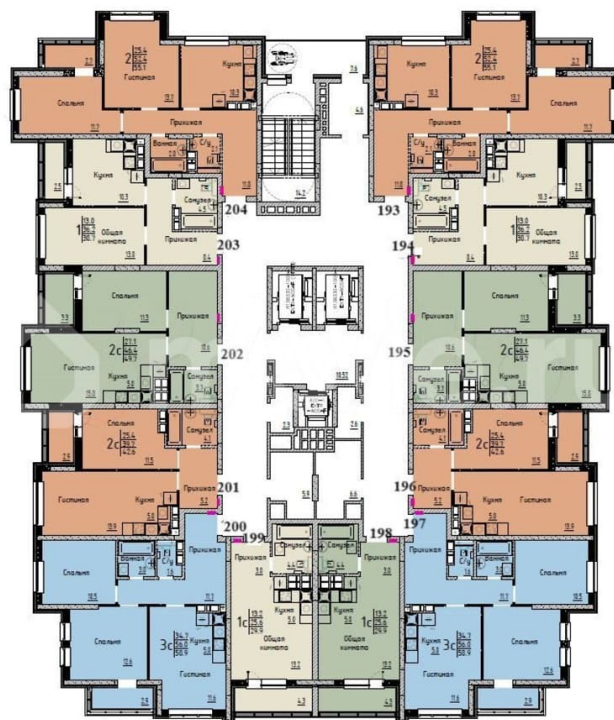

ООО «СК «Новый век», СК Новый Век
89251234567

Создано: 21.03.2026 в 03:40

Обновлено: 03.04.2026 в 04:55

Саратовская область, Энгельс, ул.

Марины Расковой, стр. 1

5 636 000 ₺

Саратовская область, Энгельс, ул. Марины Расковой, стр. 1

Улица

[улица Марины Расковой](#)

Квартира

Общая площадь

58.9 м²

Этаж

18/25

Детали объекта

Тип сделки

Продам

Раздел

[Квартиры](#)

Ремонт

без отделки

Квартира в новостройке

да

Описание

Звоните в наш отдел продаж в рабочее время ПН-ПТ: с 8:00 до 17:00; СБ: с 10:00 до 14:00
ВС: Выходной** Квартал «Новый город»** — это уникальный проект для нашего региона, который станет новым украшением Энгельса. Квартал представляет собой разноуровневую

для заметок