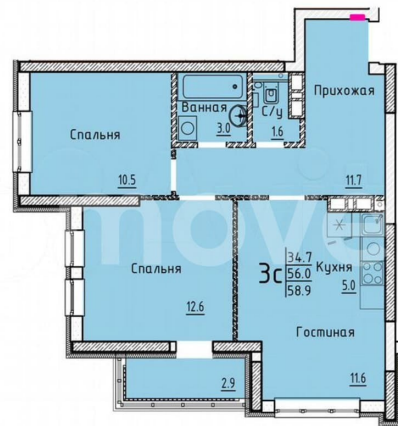

ООО «СК «Новый век», СК Новый Век
89251234567

🕒 Создано: 21.03.2026 в 03:40
Обновлено: 11.04.2026 в 03:40

**Саратовская область, Энгельс, ул.
Марины Расковой, стр. 1**

6 005 000 ₺

Саратовская область, Энгельс, ул. Марины Расковой, стр. 1

Улица

[улица Марины Расковой](#)

Квартира

Общая площадь

58.9 м²

Этаж

21/25

Детали объекта

Тип сделки

Продам

Раздел

[Квартиры](#)

Ремонт

без отделки

Квартира в новостройке

да

Описание

Звоните в наш отдел продаж в рабочее время ПН-ПТ: с 8:00 до 17:00; СБ, ВС: Выходной**
Квартал «Новый город»** — это уникальный проект для нашего региона, который станет новым украшением Энгельса. Квартал представляет собой разноуровневую

для заметок