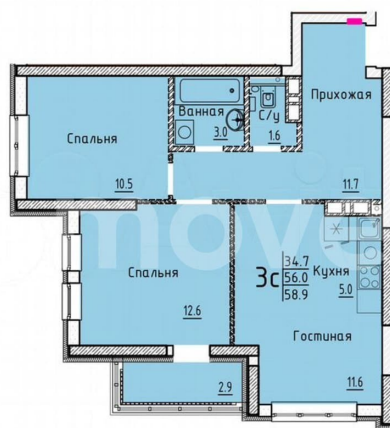

Создано: 22.03.2026 в 03:40

Обновлено: 15.04.2026 в 04:23

ООО «СК «Новый век», СК Новый Век
89251234567

Саратовская область, Энгельс, ул.

Марины Расковой, стр. 1

5 937 000 ₺

Саратовская область, Энгельс, ул. Марины Расковой, стр. 1

Улица

[улица Марины Расковой](#)

Квартира

Общая площадь

58.9 м²

Этаж

19/25

Детали объекта

Тип сделки

Продам

Раздел

[Квартиры](#)

Ремонт

без отделки

Квартира в новостройке

да

Описание

Звоните в наш отдел продаж в рабочее время
ПН-ПТ: с 8:00 до 17:00; СБ: с 10:00 до 14:00
ВС: Выходной** Квартал «Новый город»** —
это уникальный проект для нашего региона,
который станет новым украшением Энгельса.
Квартал представляет собой разноуровневую

для заметок