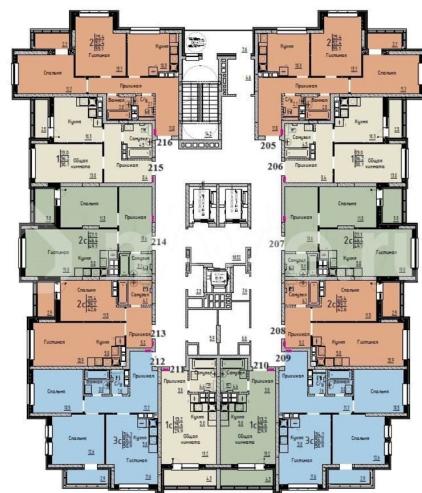

застройку: современные дизайны фасадов, функциональные планировки, лаконичные формы, яркие акценты, продуманное благоустройство и – особенность квартала – единое пространство, где есть всё для счастливой жизни. Концепция застройки «город в городе» – здесь есть всё для полноценной жизни: современные и надежные дома, детские сады, школа, взрослая и детская поликлиники, зеленые дворы-парки, удобные многоуровневые и наземные парковки, спортивные и детские площадки. Житель квартала может почувствовать себя жителем небольшого яркого, современного городка, где высоко ценятся безопасность, уют и комфорт — это всё возможно в Новом городе! Новый город там, где: — Самый масштабный строящийся жилой квартал в регионе — Современный дизайн фасадов с панорамным остеклением — Площадь застройки более 18 Га — Двор без машин — Безбарьерный вход и территория — Двор-парк с площадками для детей любого возраста — Площадь озеленения во всем квартале более 4 Га — Ландшафтный дизайн — Видеонаблюдение и огражденная территория — Помещение для колясок и спортивного инвентаря — Санузел и Душевой уголок для собаки