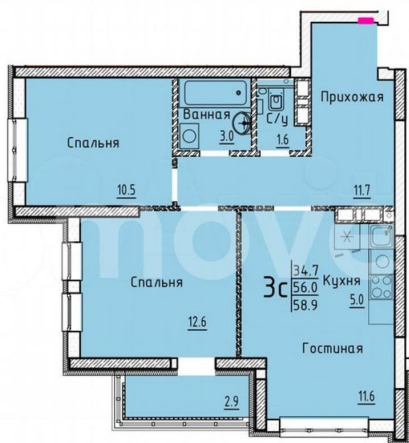

застройку: современные дизайны фасадов, функциональные планировки, лаконичные формы, яркие акценты, продуманное благоустройство и – особенность квартала – единое пространство, где есть всё для счастливой жизни. Концепция застройки «город в городе» – здесь есть всё для полноценной жизни: современные и надежные дома, детские сады, школа, взрослая и детская поликлиники, зеленые дворы-парки, удобные многоуровневые и наземные парковки, спортивные и детские площадки. Житель квартала может почувствовать себя жителем небольшого яркого, современного городка, где высоко ценятся безопасность, уют и комфорт — это всё возможно в Новом городе! Новый город там, где: — Самый масштабный строящийся жилой квартал в регионе — Современный дизайн фасадов с панорамным остеклением — Площадь застройки более 18 Га — Двор без машин — Безбарьерный вход и территория — Двор-парк с площадками для детей любого возраста — Площадь озеленения во всем квартале более 4 Га — Ландшафтный дизайн — Видеонаблюдение и огражденная территория — Помещение для колясок и спортивного инвентаря — Санузел и Душевой уголок для собаки