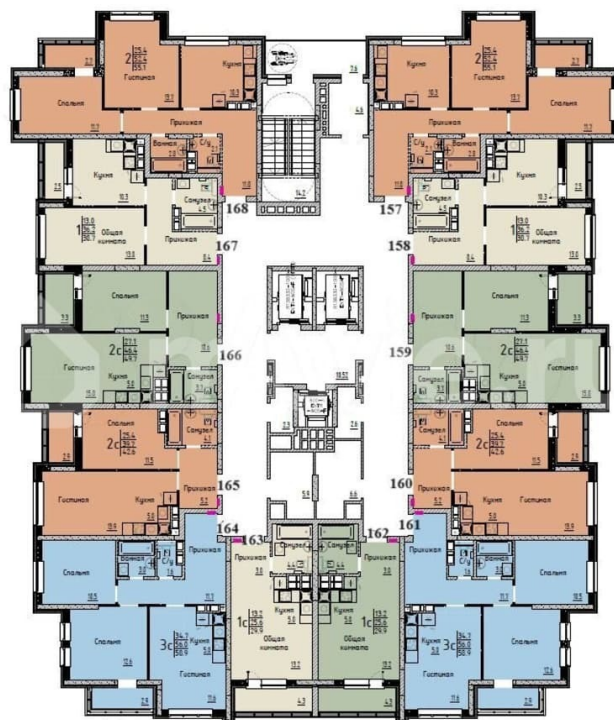

ООО «СК «Новый век», СК Новый Век
89251234567

🕒 Создано: 01.04.2026 в 03:55

🔄 Обновлено: 04.04.2026 в 04:40

Саратовская область, Энгельс, ул.

Марины Расковой, стр. 1

5 879 000 ₺

Саратовская область, Энгельс, ул. Марины Расковой, стр. 1

Улица

[улица Марины Расковой](#)

Квартира

Общая площадь

58.9 м²

Этаж

15/25

Детали объекта

Тип сделки

Продам

Раздел

[Квартиры](#)

Ремонт

без отделки

Квартира в новостройке

да

Описание

Звоните в наш отдел продаж в рабочее время ПН-ПТ: с 8:00 до 17:00; СБ: с 10:00 до 14:00
ВС: Выходной** Квартал «Новый город»** — это уникальный проект для нашего региона, который станет новым украшением Энгельса. Квартал представляет собой разноуровневую

для заметок