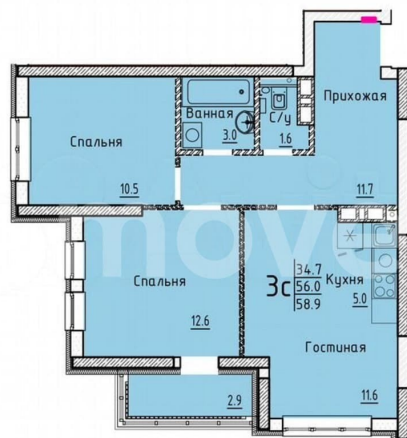

застройку: современные дизайны фасадов, функциональные планировки, лаконичные формы, яркие акценты, продуманное благоустройство и – особенность квартала – единое пространство, где есть всё для счастливой жизни. Концепция застройки «город в городе» – здесь есть всё для полноценной жизни: современные и надежные дома, детские сады, школа, взрослая и детская поликлиники, зеленые дворы-парки, удобные многоуровневые и наземные парковки, спортивные и детские площадки. Житель квартала может почувствовать себя жителем небольшого яркого, современного городка, где высоко ценятся безопасность, уют и комфорт — это всё возможно в Новом городе! Новый город там, где: — Самый масштабный строящийся жилой квартал в регионе — Современный дизайн фасадов с панорамным остеклением — Площадь застройки более 18 Га — Двор без машин — Безбарьерный вход и территория — Двор-парк с площадками для детей любого возраста — Площадь озеленения во всем квартале более 4 Га — Ландшафтный дизайн — Видеонаблюдение и огражденная территория — Помещение для колясок и спортивного инвентаря — Санузел и Душевой уголок для собаки