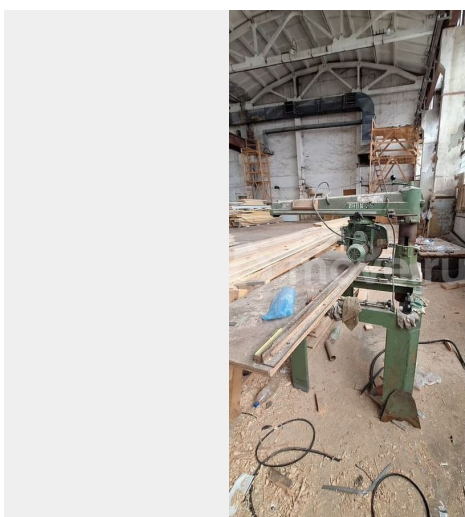

**Детали объекта**

Тип сделки

Сдаю

Раздел

[Коммерческая недвижимость](#)

**Описание**

Сдам в аренду от собственника лесопильный цех с оборудованием. Общая площадь цеха 3000 кв.м. Но есть возможность арендовать половину 1500 кв.м. В помещении хороший запас электрической мощности. Есть возможность разделить складское и производственное пространство. Каждый пролёт цеха имеет свои ворота высотой 4.5 м. В каждом пролёте имеется отдельная кран-балка грузоподъёмностью 5 тонн. Кроме того в настоящее время в цеху установлено специализированное оборудование; 1. Четырёхсторонний станок Sicar SC16A для фрезеровки, строгания и профелирования

для заметок

заготовок 2. Машина радиальной резки древесины 3. Аспирационная установка СТАНРЕМ УВП СР-10000 Стоимость аренды оборудования 30000 руб. в месяц. Также есть возможность организации торговой площадки на рынке строительных материалов. Первая линия, отлично просматривается со стороны крупной транспортной артерии Московского шоссе во всех направлениях.