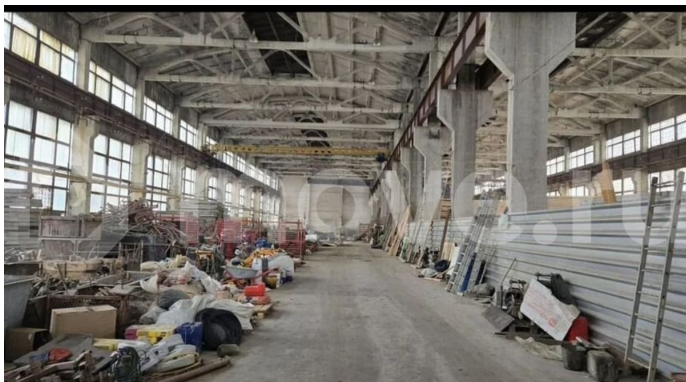

**Детали объекта**

Тип сделки

Сдаю

Раздел

[Коммерческая недвижимость](#)

**Описание**

Сдам в аренду от собственника лесопильный цех с оборудованием. Общая площадь цеха 3000 кв.м. Но есть возможность арендовать половину 1500 кв.м. В помещении хороший запас электрической мощности. Есть возможность разделить складское и производственное пространство. Каждый пролёт цеха имеет свои ворота высотой 4.5 м. В каждом пролёте имеется отдельная кран-балка грузоподъёмностью 5 тонн. Кроме того в настоящее время в цеху установлено специализированное оборудование; 1. Четырёхсторонний станок Sicar SC16A для фрезеровки, строгания и профелирования

для заметок

заготовок 2. Машина радиальной резки древесины 3. Аспирационная установка СТАНРЕМ УВП СР-10000 Стоимость аренды оборудования 30000 руб. в месяц. Также есть возможность организации торговой площадки на рынке строительных материалов. Первая линия, отлично просматривается со стороны крупной транспортной артерии Московского шоссе во всех направлениях.