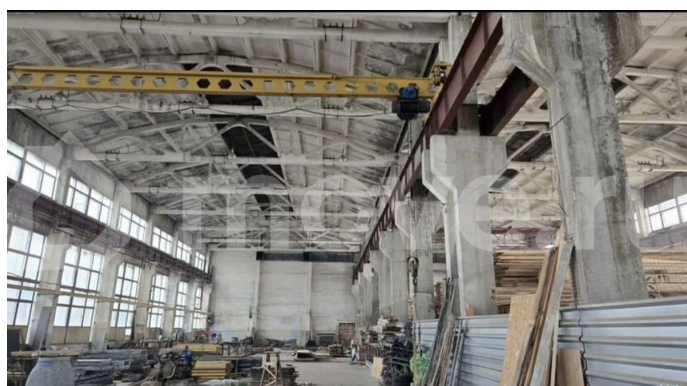

**Детали объекта**

Тип сделки

Сдаю

Раздел

[Коммерческая недвижимость](#)

**Описание**

Сдам в аренду от собственника лесопильный цех с оборудованием. Общая площадь цеха 3000 кв.м. Но есть возможность арендовать половину 1500 кв.м. В помещении хороший запас электрической мощности. Есть возможность разделить складское и производственное пространство. Каждый пролёт цеха имеет свои ворота высотой 4.5 м. В каждом пролёте имеется отдельная кран-балка грузоподъёмностью 5 тонн. Кроме того в настоящее время в цеху установлено специализированное оборудование; 1. Четырёхсторонний станок Sicar SC16A для фрезеровки, строгания и профелирования

для заметок

заготовок 2. Машина радиальной резки древесины 3. Аспирационная установка СТАНРЕМ УВП СР-10000 Стоимость аренды оборудования 30000 руб. в месяц. Также есть возможность организации торговой площадки на рынке строительных материалов. Первая линия, отлично просматривается со стороны крупной транспортной артерии Московского шоссе во всех направлениях.