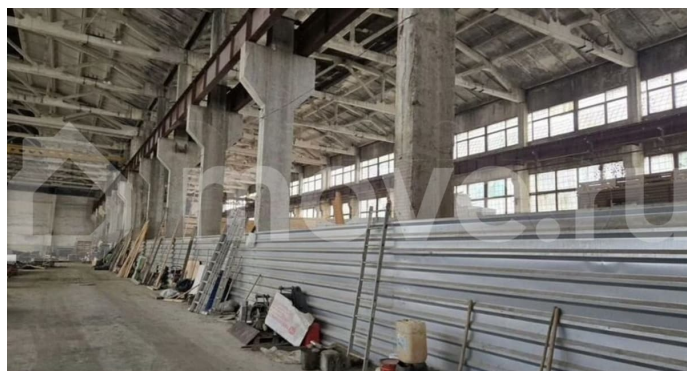

**Детали объекта**

Тип сделки

Сдаю

Раздел

[Коммерческая недвижимость](#)

**Описание**

Сдам в аренду от собственника лесопильный цех с оборудованием. Общая площадь цеха 3000 кв.м. Но есть возможность арендовать половину 1500 кв.м. В помещении хороший запас электрической мощности. Есть возможность разделить складское и производственное пространство. Каждый пролёт цеха имеет свои ворота высотой 4.5 м. В каждом пролёте имеется отдельная кран-балка грузоподъёмностью 5 тонн. Кроме того в настоящее время в цеху установлено специализированное оборудование; 1. Четырёхсторонний станок Sicar SC16A для фрезеровки, строгания и профелирования

для заметок

заготовок 2. Машина радиальной резки древесины 3. Аспирационная установка СТАНРЕМ УВП СР-10000 Стоимость аренды оборудования 30000 руб. в месяц. Также есть возможность организации торговой площадки на рынке строительных материалов. Первая линия, отлично просматривается со стороны крупной транспортной артерии Московского шоссе во всех направлениях.