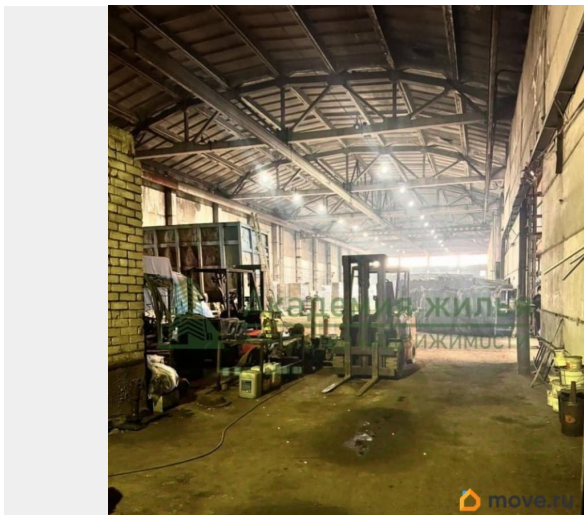

Move.ru - вся недвижимость России