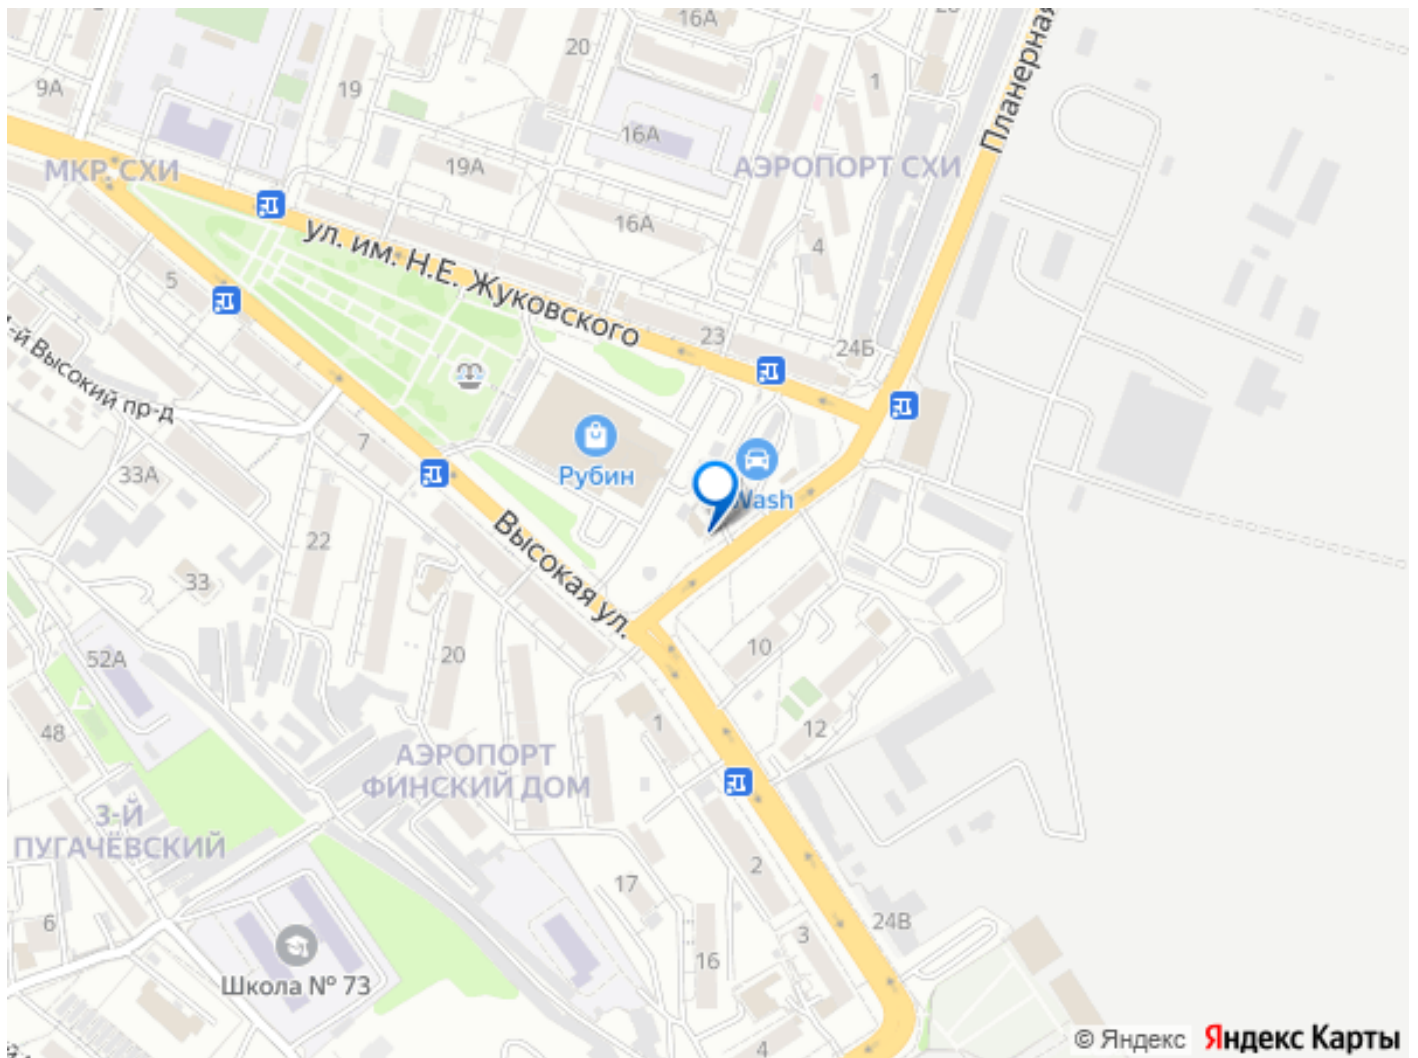

Move.ru - вся недвижимость России