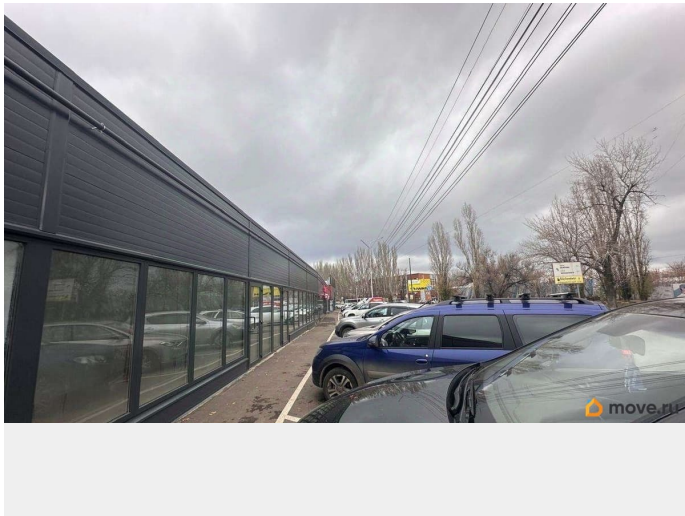

место для Вашего бизнеса! Звоните!