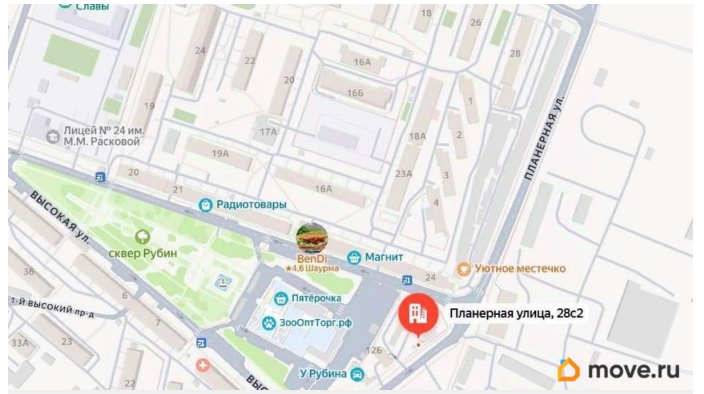

место для Вашего бизнеса! Звоните!