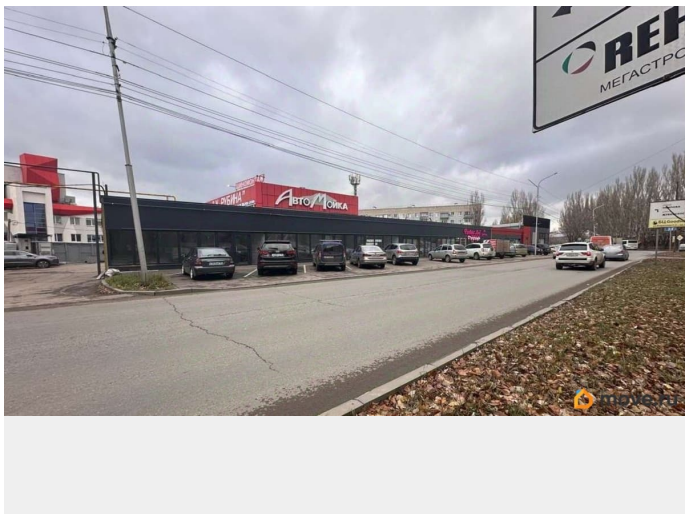

место для Вашего бизнеса! Звоните!